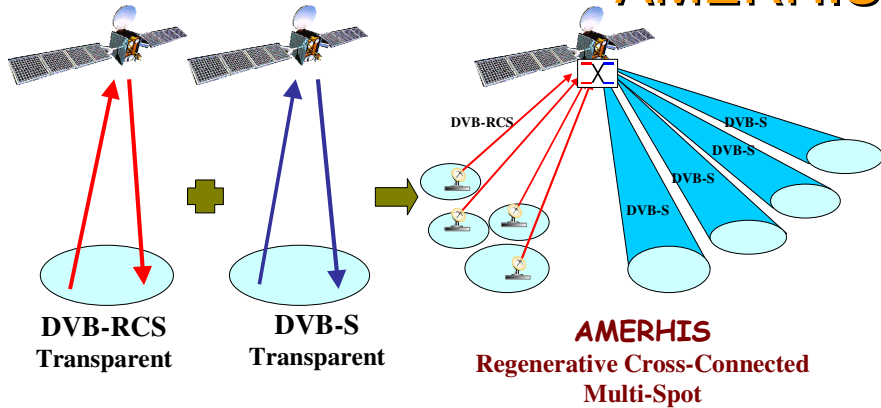

Sistema Mesh sem HUB

AMERHIS