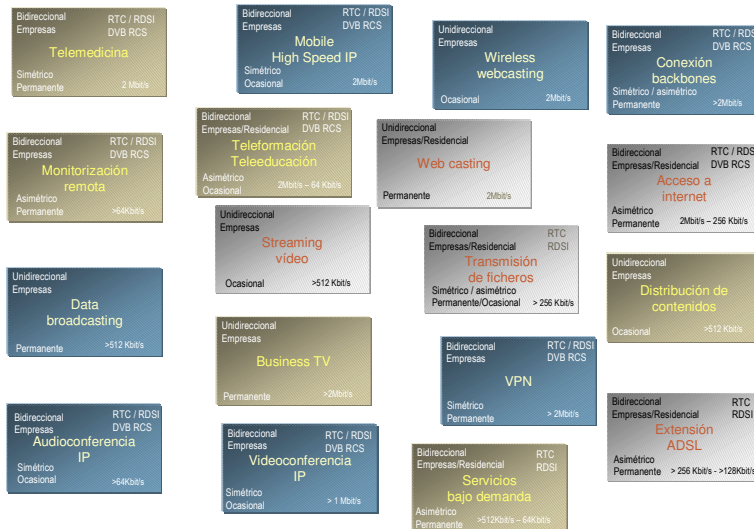

Serviços que a Hispasat oferece (II)

Acesso a Internet Uni-direcional "one way"

Acesso a Internet Unidirecional em que o canal Outbound é recebido por satélite e o canal de Inbound via linha telefônica. Equipamento de usuário de baixo custo e fácil instalação (sistemas de recepção de TV Digital).

O que oferece a HISPASAT?

Serviços que oferece Hispasat (III)

Acesso a Internet Bi-direcional "two way"

Acesso a Internet Bidirecional por satélite, os dois caminhos se estabelecem por satélite, sem necessidade de conexão terrestre. Velocidades de 64 Kbps a 2 Mbps no canal de retorno. Especialmente indicado quando não existe alternativa terrestre ou é preciso contar com velocidades de transmissão altas.

O que oferece a HISPASAT?

E sobre eles, todas as aplicações e serviços...

PLATAFORMA AMERHIS

AMERHIS

*Multiplexado a Bordo do Satélite em um sinal DVB-RCS
em Todas as Conectividades*

Sistema Mesh sem HUB

AMERHIS