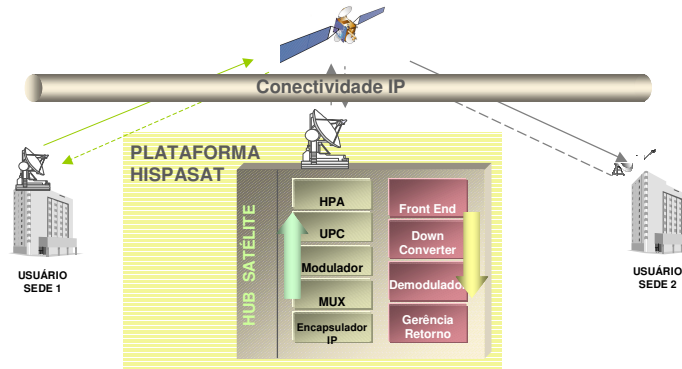

Satélite Amazonas - Banda Ku

SatLink 1900

Max IP throughput : 8 Mbps
 Forward link MAC filter in firmware
 Max 32 forward link PIDs
 Fast frequency hopping on return link

The image shows the SatLink 1900, a blue and black receiver device. The front panel features several indicator lights and labels: Power, Error, SATELLITE (Receive, Transmit), and ETHERNET (Receive, Transmit). The device also has a DVB logo and a NERA logo on the right side.

Cobertura do Satélite nas Américas

Cobertura na Europa

Serviços que a Hispasat oferece (I)

Transporte IP

Transporte de conteúdos IP ponto a ponto ou ponto a multiponto, unidirecional ou bidirecional, de uma forma transparente à informação e aplicação do usuário.

Serviços que a Hispasat oferece (II)

Acesso a Internet Uni-direcional "one way"

Acesso a Internet Unidirecional em que o canal Outbound é recebido por satélite e o canal de Inbound via linha telefônica. Equipamento de usuário de baixo custo e fácil instalação (sistemas de recepção de TV Digital).