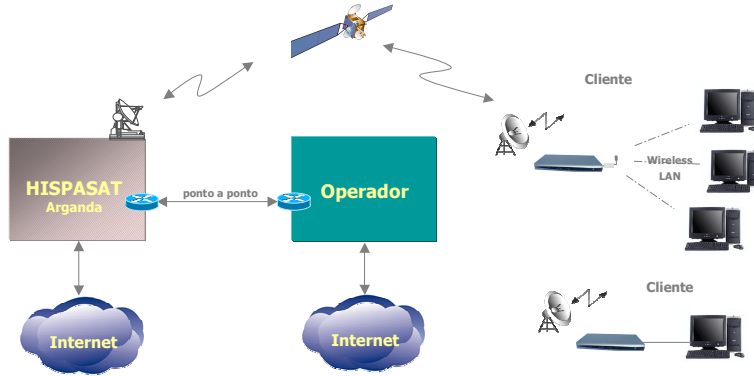

Cobertura do Satélite nas Américas

Cobertura na Europa

Serviços que a Hispasat oferece (I)

Transporte IP

Transporte de conteúdos IP ponto a ponto ou ponto a multiponto, unidirecional ou bidirecional, de uma forma transparente à informação e aplicação do usuário.

Serviços que a Hispasat oferece (II)

Acesso a Internet Uni-direcional "one way"

Acesso a Internet Unidirecional em que o canal Outbound é recebido por satélite e o canal de Inbound via linha telefônica. Equipamento de usuário de baixo custo e fácil instalação (sistemas de recepção de TV Digital).

O que oferece a HISPASAT?

Serviços que oferece Hispasat (III)

Acesso a Internet Bi-direcional "two way"

Acesso a Internet Bidirecional por satélite, os dois caminhos se estabelecem por satélite, sem necessidade de conexão terrestre. Velocidades de 64 Kbps a 2 Mbps no canal de retorno. Especialmente indicado quando não existe alternativa terrestre ou é preciso contar com velocidades de transmissão altas.

O que oferece a HISPASAT?

E sobre eles, todas as aplicações e serviços...

PLATAFORMA AMERHIS

AMERHIS

*Multiplexado a Bordo do Satélite em um sinal DVB-RCS
em Todas as Conectividades*

Sistema Mesh sem HUB

AMERHIS