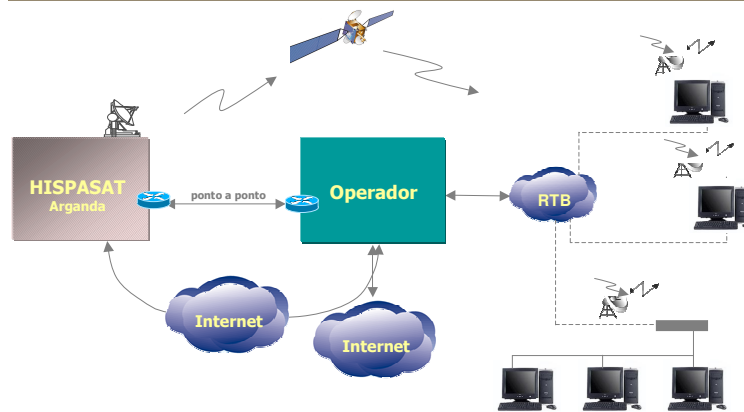

Satélite Amazonas - Banda Ku

SatLink 1900

Max IP throughput : 8 Mbps
 Forward link MAC filter in firmware
 Max 32 forward link PIDs
 Fast frequency hopping on return link

The image shows the SatLink 1900, a blue and black receiver device. The front panel features several indicator lights and labels: Power, Error, SATELLITE (Receive, Transmit), and ETHERNET (Receive, Transmit). The device also has a DVB logo and a NERA logo on the right side.

Cobertura do Satélite nas Américas

Cobertura na Europa

Serviços que a Hispasat oferece (I)

Transporte IP

Transporte de conteúdos IP ponto a ponto ou ponto a multiponto, unidirecional ou bidirecional, de uma forma transparente à informação e aplicação do usuário.

Serviços que a Hispasat oferece (II)

Acesso a Internet Uni-direcional "one way"

Acesso a Internet Unidirecional em que o canal Outbound é recebido por satélite e o canal de Inbound via linha telefônica. Equipamento de usuário de baixo custo e fácil instalação (sistemas de recepção de TV Digital).

O que oferece a HISPASAT?

Serviços que oferece Hispasat (III)

Acesso a Internet Bi-direcional "two way"

Acesso a Internet Bidirecional por satélite, os dois caminhos se estabelecem por satélite, sem necessidade de conexão terrestre. Velocidades de 64 Kbps a 2 Mbps no canal de retorno. Especialmente indicado quando não existe alternativa terrestre ou é preciso contar com velocidades de transmissão altas.