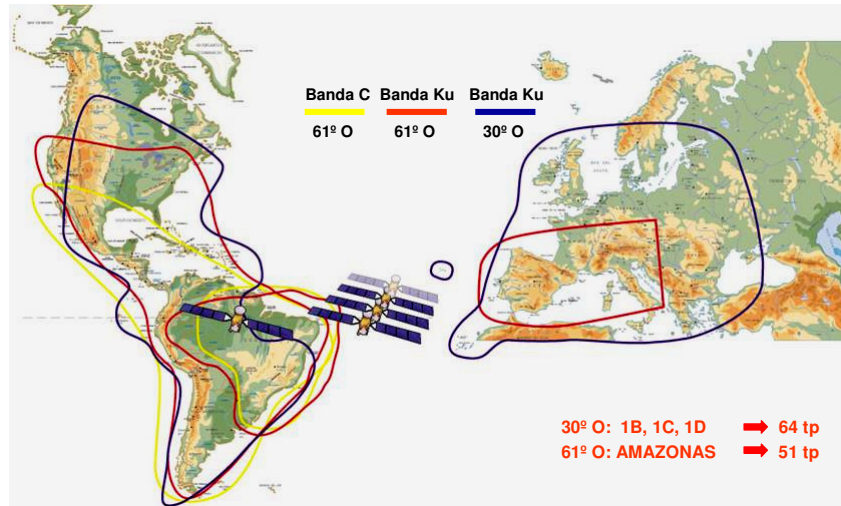

SERVIÇOS EM BANDA LARGA VIA SATÉLITE NA AMÉRICA LATINA

Agenda:

- INTRODUÇÃO HISPAMAR
- PLATAFORMA BANDA LARGA SOBRE O BRASIL
- PLATAFORMA BANDA LARGA SOBRE A AMERICA LATINA
- PROCESSAMENTO A BORDO - AMERHIS

30° e 61° Oeste: Coberturas combinadas

SATÉLITES COM MELHOR COBERTURA EM Ku

EIRP em Banda Ku:

- 38 a 47 dBW sobre a América do Sul
- 41 a 47 dBW sobre a América do Norte
- 46 a 52 dBW sobre o Brasil

Centro de Controle do Satélite Amazonas no RJ

Estação Terrena de Controle do Amazonas no RJ

PLATAFORMA BANDA LARGA SOBRE O BRASIL

Satélite Amazonas - Banda C e Ku

- ✓ Posição Orbital Brasileira 61 W
- ✓ Único satélite Brasileiro com Banda C e Ku na mesma plataforma
- ✓ Satélite mais moderno em Operação na região
- ✓ Cobertura em Banda C permite operação no Brasil e em todas as Américas
- ✓ Compromisso de longo prazo com o Mercado Brasileiro

BANDA C BANDA KU

Resumo da performance em Banda Ku sobre as Américas do Amazonas

- Banda Ku: 32 transponders ativos, sendo 16 dedicados ao Brasil e 16 que podem ser chaveados entre até 4 coberturas (Europa, América do Norte, América do Sul e Brasil), compatíveis com serviços locais e regionais assim como serviços transatlânticos.
- As seleções possíveis em órbita, canal a canal são as seguintes:
 - 12 transponders de 36 MHz da Europa para as Americas
 - (Norte ou Sul) e vice-versa, ou entre as coberturas da América do Sul ou Norte.
 - 4 transponders de 54 MHz entre as coberturas do Brasil, América do Norte e América do Sul.
 - 12 transponders de 36 MHz e 4 transponders de 54 MHz dedicados a cobertura sobre o Brasil.