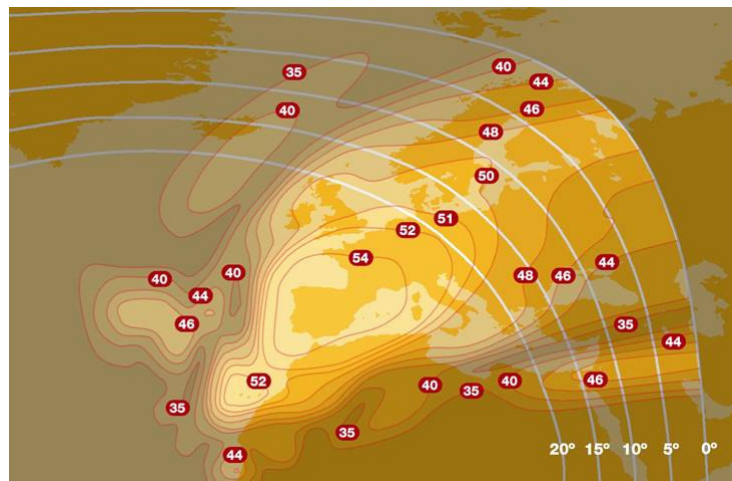

BANDA C BANDA KU

Resumo da performance em Banda Ku sobre as Américas do Amazonas

- Banda Ku: 32 transponders ativos, sendo 16 dedicados ao Brasil e 16 que podem ser chaveados entre até 4 coberturas (Europa, América do Norte, América do Sul e Brasil), compatíveis com serviços locais e regionais assim como serviços transatlânticos.
- As seleções possíveis em órbita, canal a canal são as seguintes:
 - 12 transponders de 36 MHz da Europa para as Americas
 - (Norte ou Sul) e vice-versa, ou entre as coberturas da América do Sul ou Norte.
 - 4 transponders de 54 MHz entre as coberturas do Brasil, América do Norte e América do Sul.
 - 12 transponders de 36 MHz e 4 transponders de 54 MHz dedicados a cobertura sobre o Brasil.

PLATAFORMA BANDA LARGA SOBRE AM. LATINA

O que oferece a HISPASAT?

Índice

1. Novo cenário de serviços via satélite
2. Serviços
3. Tecnologias
4. O que oferece Hispasat?
5. Plataforma bidirecional de Hispasat

Cobertura do Satélite nas Américas

Cobertura na Europa

Serviços que a Hispasat oferece (I)

Transporte IP

Transporte de conteúdos IP ponto a ponto ou ponto a multiponto, unidirecional ou bidirecional, de uma forma transparente à informação e aplicação do usuário.