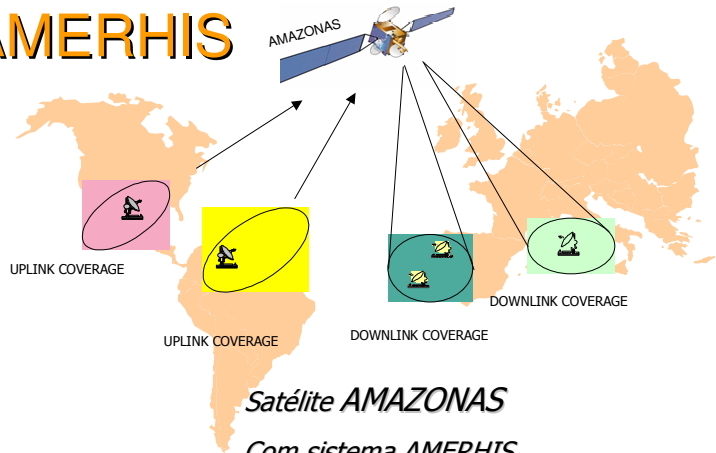

BANDA C BANDA KU

Resumo da performance em Banda Ku sobre as Américas do Amazonas

- Banda Ku: 32 transponders ativos, sendo 16 dedicados ao Brasil e 16 que podem ser chaveados entre até 4 coberturas (Europa, América do Norte, América do Sul e Brasil), compatíveis com serviços locais e regionais assim como serviços transatlânticos.
- As seleções possíveis em órbita, canal a canal são as seguintes:
 - 12 transponders de 36 MHz da Europa para as Americas
 - (Norte ou Sul) e vice-versa, ou entre as coberturas da América do Sul ou Norte.
 - 4 transponders de 54 MHz entre as coberturas do Brasil, América do Norte e América do Sul.
 - 12 transponders de 36 MHz e 4 transponders de 54 MHz dedicados a cobertura sobre o Brasil.

Serviços que a Hispasat oferece (II)

Acesso a Internet Uni-direcional "one way"

Acesso a Internet Unidirecional em que o canal Outbound é recebido por satélite e o canal de Inbound via linha telefônica. Equipamento de usuário de baixo custo e fácil instalação (sistemas de recepção de TV Digital).

O que oferece a HISPASAT?

Serviços que oferece Hispasat (III)

Acesso a Internet Bi-direcional "two way"

Acesso a Internet Bidirecional por satélite, os dois caminhos se estabelecem por satélite, sem necessidade de conexão terrestre. Velocidades de 64 Kbps a 2 Mbps no canal de retorno. Especialmente indicado quando não existe alternativa terrestre ou é preciso contar com velocidades de transmissão altas.

O que oferece a HISPASAT?

E sobre eles, todas as aplicações e serviços...

PLATAFORMA AMERHIS

AMERHIS

*Multiplexado a Bordo do Satélite em um sinal DVB-RCS
em Todas as Conectividades*

Sistema Mesh sem HUB

AMERHIS