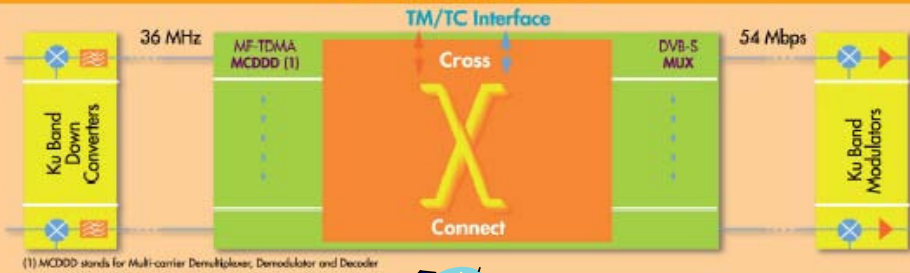

Alcatel 9343 DVB Processor