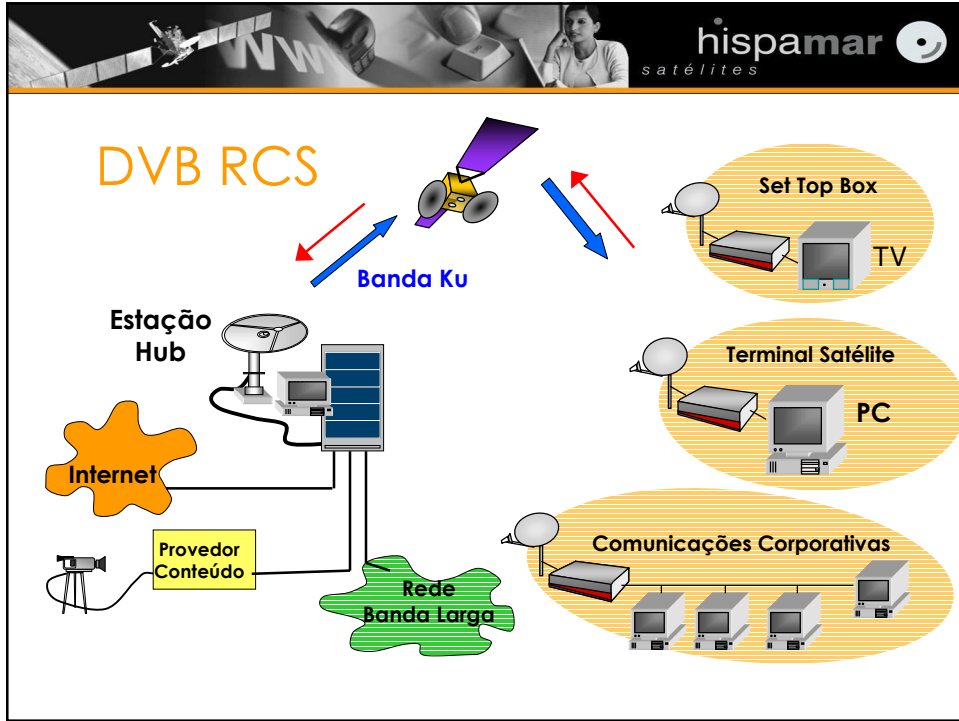

Estação Terrena de Controle do Amazonas no RJ

PLATAFORMA BANDA LARGA SOBRE O BRASIL

Satélite Amazonas - Banda C e Ku

- ✓ Posição Orbital Brasileira 61 W
- ✓ Único satélite Brasileiro com Banda C e Ku na mesma plataforma
- ✓ Satélite mais moderno em Operação na região
- ✓ Cobertura em Banda C permite operação no Brasil e em todas as Américas
- ✓ Compromisso de longo prazo com o Mercado Brasileiro

BANDA C BANDA KU

Resumo da performance em Banda Ku sobre as Américas do Amazonas

- Banda Ku: 32 transponders ativos, sendo 16 dedicados ao Brasil e 16 que podem ser chaveados entre até 4 coberturas (Europa, América do Norte, América do Sul e Brasil), compatíveis com serviços locais e regionais assim como serviços transatlânticos.
- As seleções possíveis em órbita, canal a canal são as seguintes:
 - 12 transponders de 36 MHz da Europa para as Americas
 - (Norte ou Sul) e vice-versa, ou entre as coberturas da América do Sul ou Norte.
 - 4 transponders de 54 MHz entre as coberturas do Brasil, América do Norte e América do Sul.
 - 12 transponders de 36 MHz e 4 transponders de 54 MHz dedicados a cobertura sobre o Brasil.

Satélite Amazonas - Banda Ku

SatLink 1900

Max IP throughput : 8 Mbps
 Forward link MAC filter in firmware
 Max 32 forward link PIDs
 Fast frequency hopping on return link

The image shows the SatLink 1900, a blue and black receiver device. The front panel features several indicator lights and labels: Power, Error, SATELLITE (Receive, Transmit), and ETHERNET (Receive, Transmit). The device also has a DVB logo and a NERA logo on the right side.

Serviços que a Hispasat oferece (II)

Acesso a Internet Uni-direcional "one way"

Acesso a Internet Unidirecional em que o canal Outbound é recebido por satélite e o canal de Inbound via linha telefônica. Equipamento de usuário de baixo custo e fácil instalação (sistemas de recepção de TV Digital).