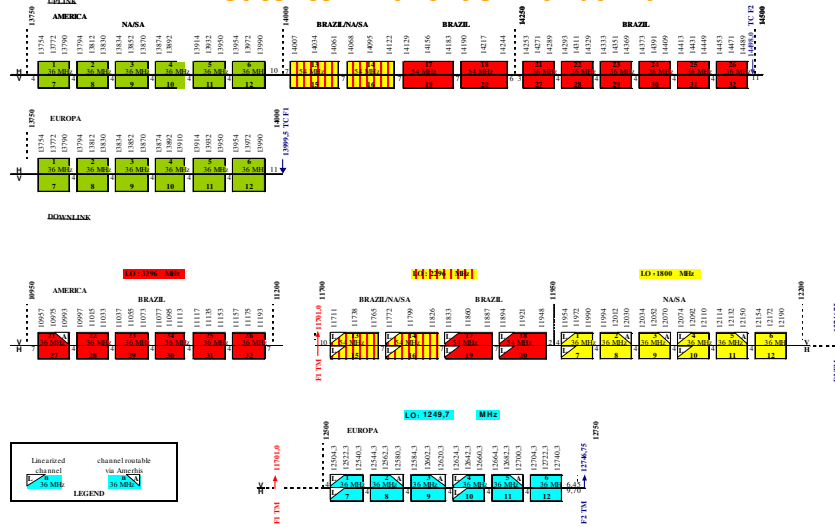

30° e 61° Oeste: Coberturas combinadas

SATÉLITES COM MELHOR COBERTURA EM Ku

EIRP em Banda Ku:

- 38 a 47 dBW sobre a América do Sul
- 41 a 47 dBW sobre a América do Norte
- 46 a 52 dBW sobre o Brasil

Centro de Controle do Satélite Amazonas no RJ

Estação Terrena de Controle do Amazonas no RJ

PLATAFORMA BANDA LARGA SOBRE O BRASIL

Satélite Amazonas - Banda C e Ku

- ✓ Posição Orbital Brasileira 61 W
- ✓ Único satélite Brasileiro com Banda C e Ku na mesma plataforma
- ✓ Satélite mais moderno em Operação na região
- ✓ Cobertura em Banda C permite operação no Brasil e em todas as Américas
- ✓ Compromisso de longo prazo com o Mercado Brasileiro

BANDA C BANDA KU

Resumo da performance em Banda Ku sobre as Américas do Amazonas

- Banda Ku: 32 transponders ativos, sendo 16 dedicados ao Brasil e 16 que podem ser chaveados entre até 4 coberturas (Europa, América do Norte, América do Sul e Brasil), compatíveis com serviços locais e regionais assim como serviços transatlânticos.
- As seleções possíveis em órbita, canal a canal são as seguintes:
 - 12 transponders de 36 MHz da Europa para as Americas
 - (Norte ou Sul) e vice-versa, ou entre as coberturas da América do Sul ou Norte.
 - 4 transponders de 54 MHz entre as coberturas do Brasil, América do Norte e América do Sul.
 - 12 transponders de 36 MHz e 4 transponders de 54 MHz dedicados a cobertura sobre o Brasil.

Satélite Amazonas - Banda Ku

SatLink 1900

Max IP throughput : 8 Mbps
 Forward link MAC filter in firmware
 Max 32 forward link PIDs
 Fast frequency hopping on return link

The image shows the SatLink 1900, a blue and black receiver device. The front panel features several indicator lights and labels: Power, Error, SATELLITE (Receive, Transmit), and ETHERNET (Receive, Transmit). The device also has a DVB logo and a NERA logo on the right side.