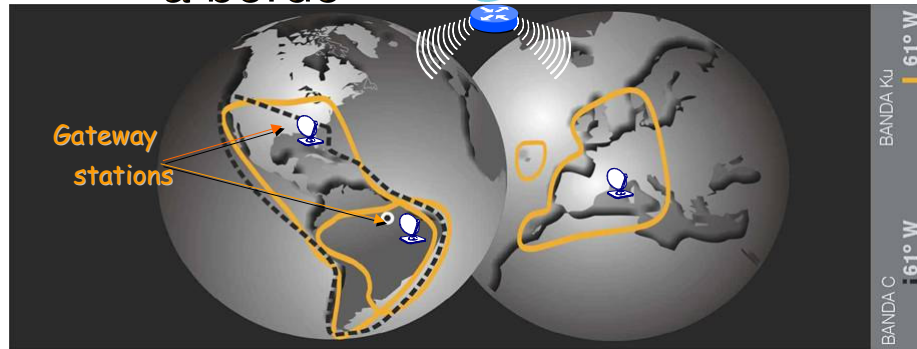

BANDA C BANDA KU

Resumo da performance em Banda Ku sobre as Américas do Amazonas

- Banda Ku: 32 transponders ativos, sendo 16 dedicados ao Brasil e 16 que podem ser chaveados entre até 4 coberturas (Europa, América do Norte, América do Sul e Brasil), compatíveis com serviços locais e regionais assim como serviços transatlânticos.
- As seleções possíveis em órbita, canal a canal são as seguintes:
 - 12 transponders de 36 MHz da Europa para as Americas
 - (Norte ou Sul) e vice-versa, ou entre as coberturas da América do Sul ou Norte.
 - 4 transponders de 54 MHz entre as coberturas do Brasil, América do Norte e América do Sul.
 - 12 transponders de 36 MHz e 4 transponders de 54 MHz dedicados a cobertura sobre o Brasil.

AMERHIS

Alcatel 9343 DVB Processor

(1) MCDDD stands for Multi-carrier Demultiplexer, Demodulator and Decoder

Roteamento a bordo

AMERHIS

- Muitos terminais de usuários
- Acesso de usuários de multicast para micro-broadcasters
- Serviços de: ISP & VPN, LAN2LAN, Multicast, QoS.
- Totalmente compatível DVB-S e DVB-RCS