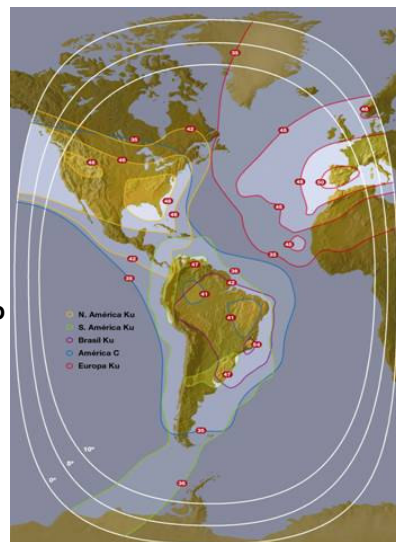

30° e 61° Oeste: Coberturas combinadas

SATÉLITES COM MELHOR COBERTURA EM Ku

EIRP em Banda Ku:

- 38 a 47 dBW sobre a América do Sul
- 41 a 47 dBW sobre a América do Norte
- 46 a 52 dBW sobre o Brasil

Centro de Controle do Satélite Amazonas no RJ

Estação Terrena de Controle do Amazonas no RJ

PLATAFORMA BANDA LARGA SOBRE O BRASIL

Satélite Amazonas - Banda C e Ku

- ✓ Posição Orbital Brasileira 61 W
- ✓ Único satélite Brasileiro com Banda C e Ku na mesma plataforma
- ✓ Satélite mais moderno em Operação na região
- ✓ Cobertura em Banda C permite operação no Brasil e em todas as Américas
- ✓ Compromisso de longo prazo com o Mercado Brasileiro

BANDA C BANDA KU

Resumo da performance em Banda Ku sobre as Américas do Amazonas

- Banda Ku: 32 transponders ativos, sendo 16 dedicados ao Brasil e 16 que podem ser chaveados entre até 4 coberturas (Europa, América do Norte, América do Sul e Brasil), compatíveis com serviços locais e regionais assim como serviços transatlânticos.
- As seleções possíveis em órbita, canal a canal são as seguintes:
 - 12 transponders de 36 MHz da Europa para as Americas
 - (Norte ou Sul) e vice-versa, ou entre as coberturas da América do Sul ou Norte.
 - 4 transponders de 54 MHz entre as coberturas do Brasil, América do Norte e América do Sul.
 - 12 transponders de 36 MHz e 4 transponders de 54 MHz dedicados a cobertura sobre o Brasil.