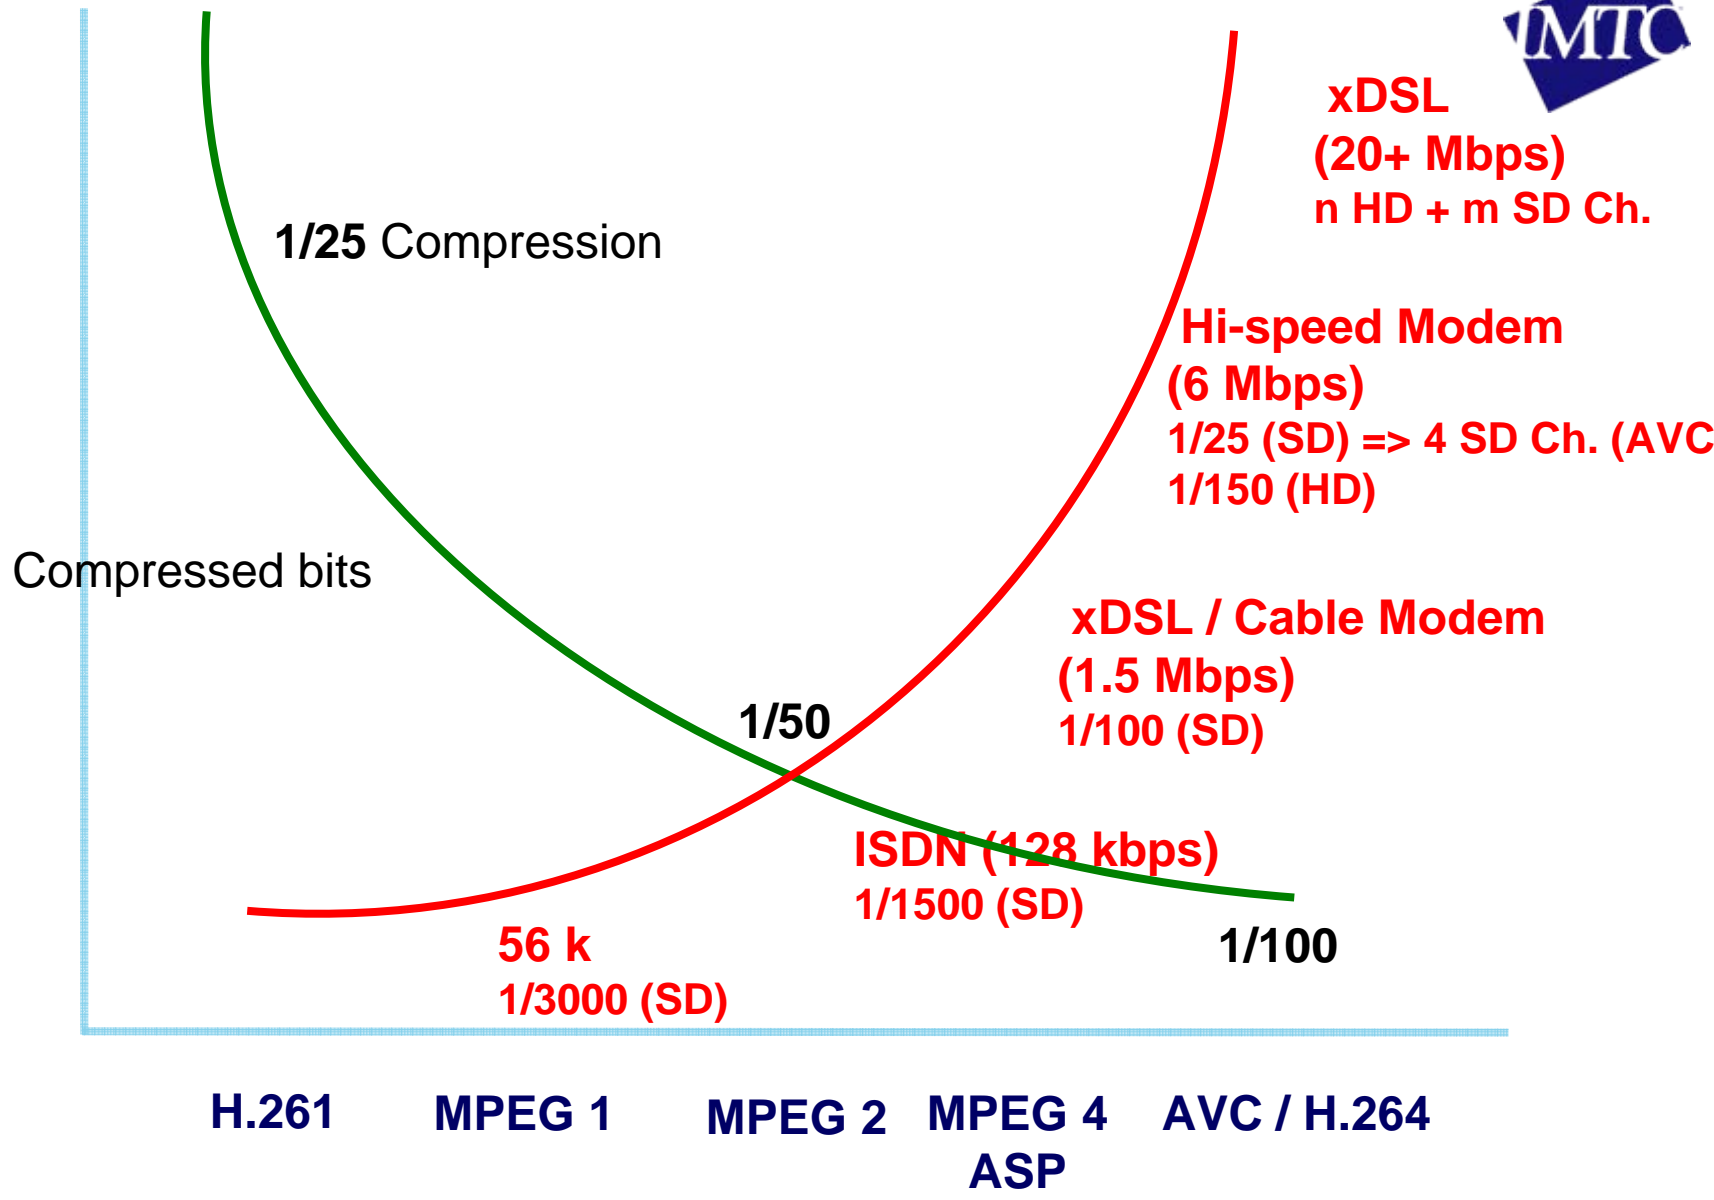

**New Demand**

STB

- High Speed Data
- Standard Definition
- Standard Definition
- Standard Definition
- High Definition

# IP STB Evolution

ITU-T

2000

- o x86
- o SD, SIF
- o 1 Channel
- o MPEG-4 ASP
- o Video, MP-3

2003

- o DSP
  - 300 MHz
- o 16-32 MB
- o 0 GB
- o SD, SIF
- o 1 channel
- o MPEG-4 ASP,
- o AVC, MP-3

2006

- o CPU+Decoders
  - 400+ MIPS
- o 32 - 128 MB
- o 80 - 160 GB
- o HD, SD, SIF
- o ~ 2 Channels
- o AVC, MP-3, AAC,
- o AAC+, AC-3, AC-3+