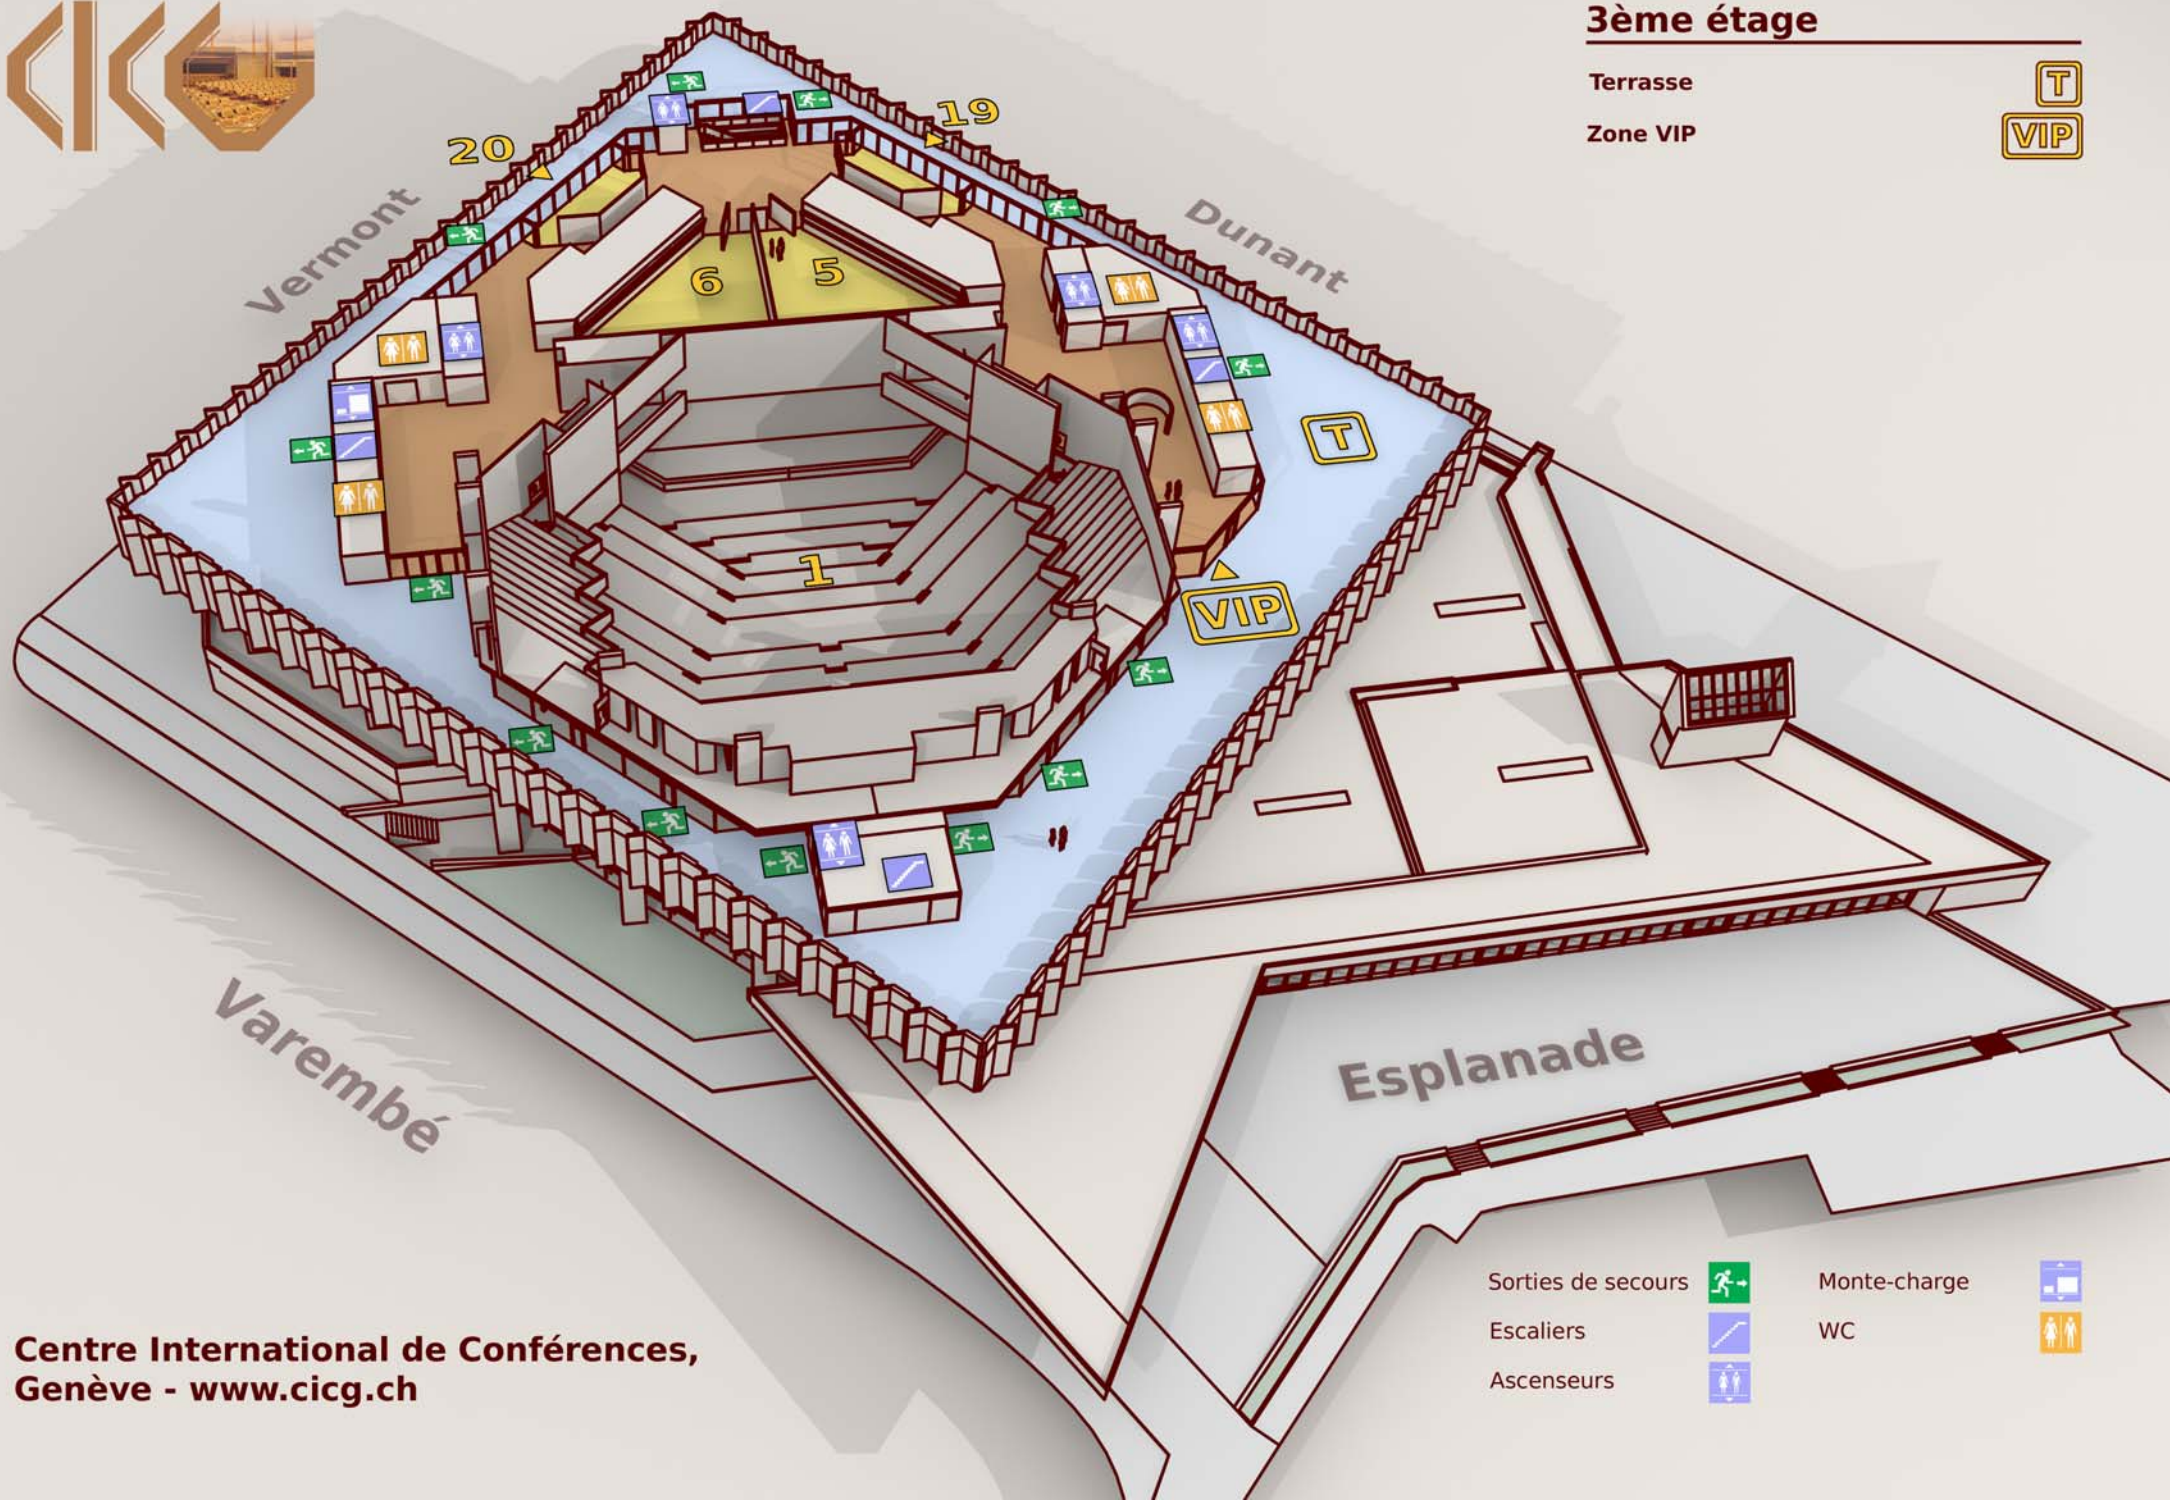

CIRCULATION PLANS FOR ITU, CICG, AND INTERNATIONAL ORGANIZATIONS OF GENEVA

[Official website of the ITU](#)

[Official website of the CICG](#)

[Level 0:](#)

Entry Level/Meeting Rooms/Bar

[Level 1:](#) Cafeteria

[Level 2:](#) Offices

[Level 3:](#) Rooms

[Level -1:](#) Cyber Café

[The CCV](#)

[International Organizations Access](#)

ITU Circulation Plan

1er étage

Entrée Espace Dunant

Bureaux

Espace polyvalents

Centre International de Conférences,
Genève - www.cicg.ch

Sorties de secours

Monte-charge

Escaliers

WC

Ascenseurs

3ème étage

Terrasse

Zone VIP

Sorties de secours

Escaliers

Ascenseurs

Monte-charge

WC