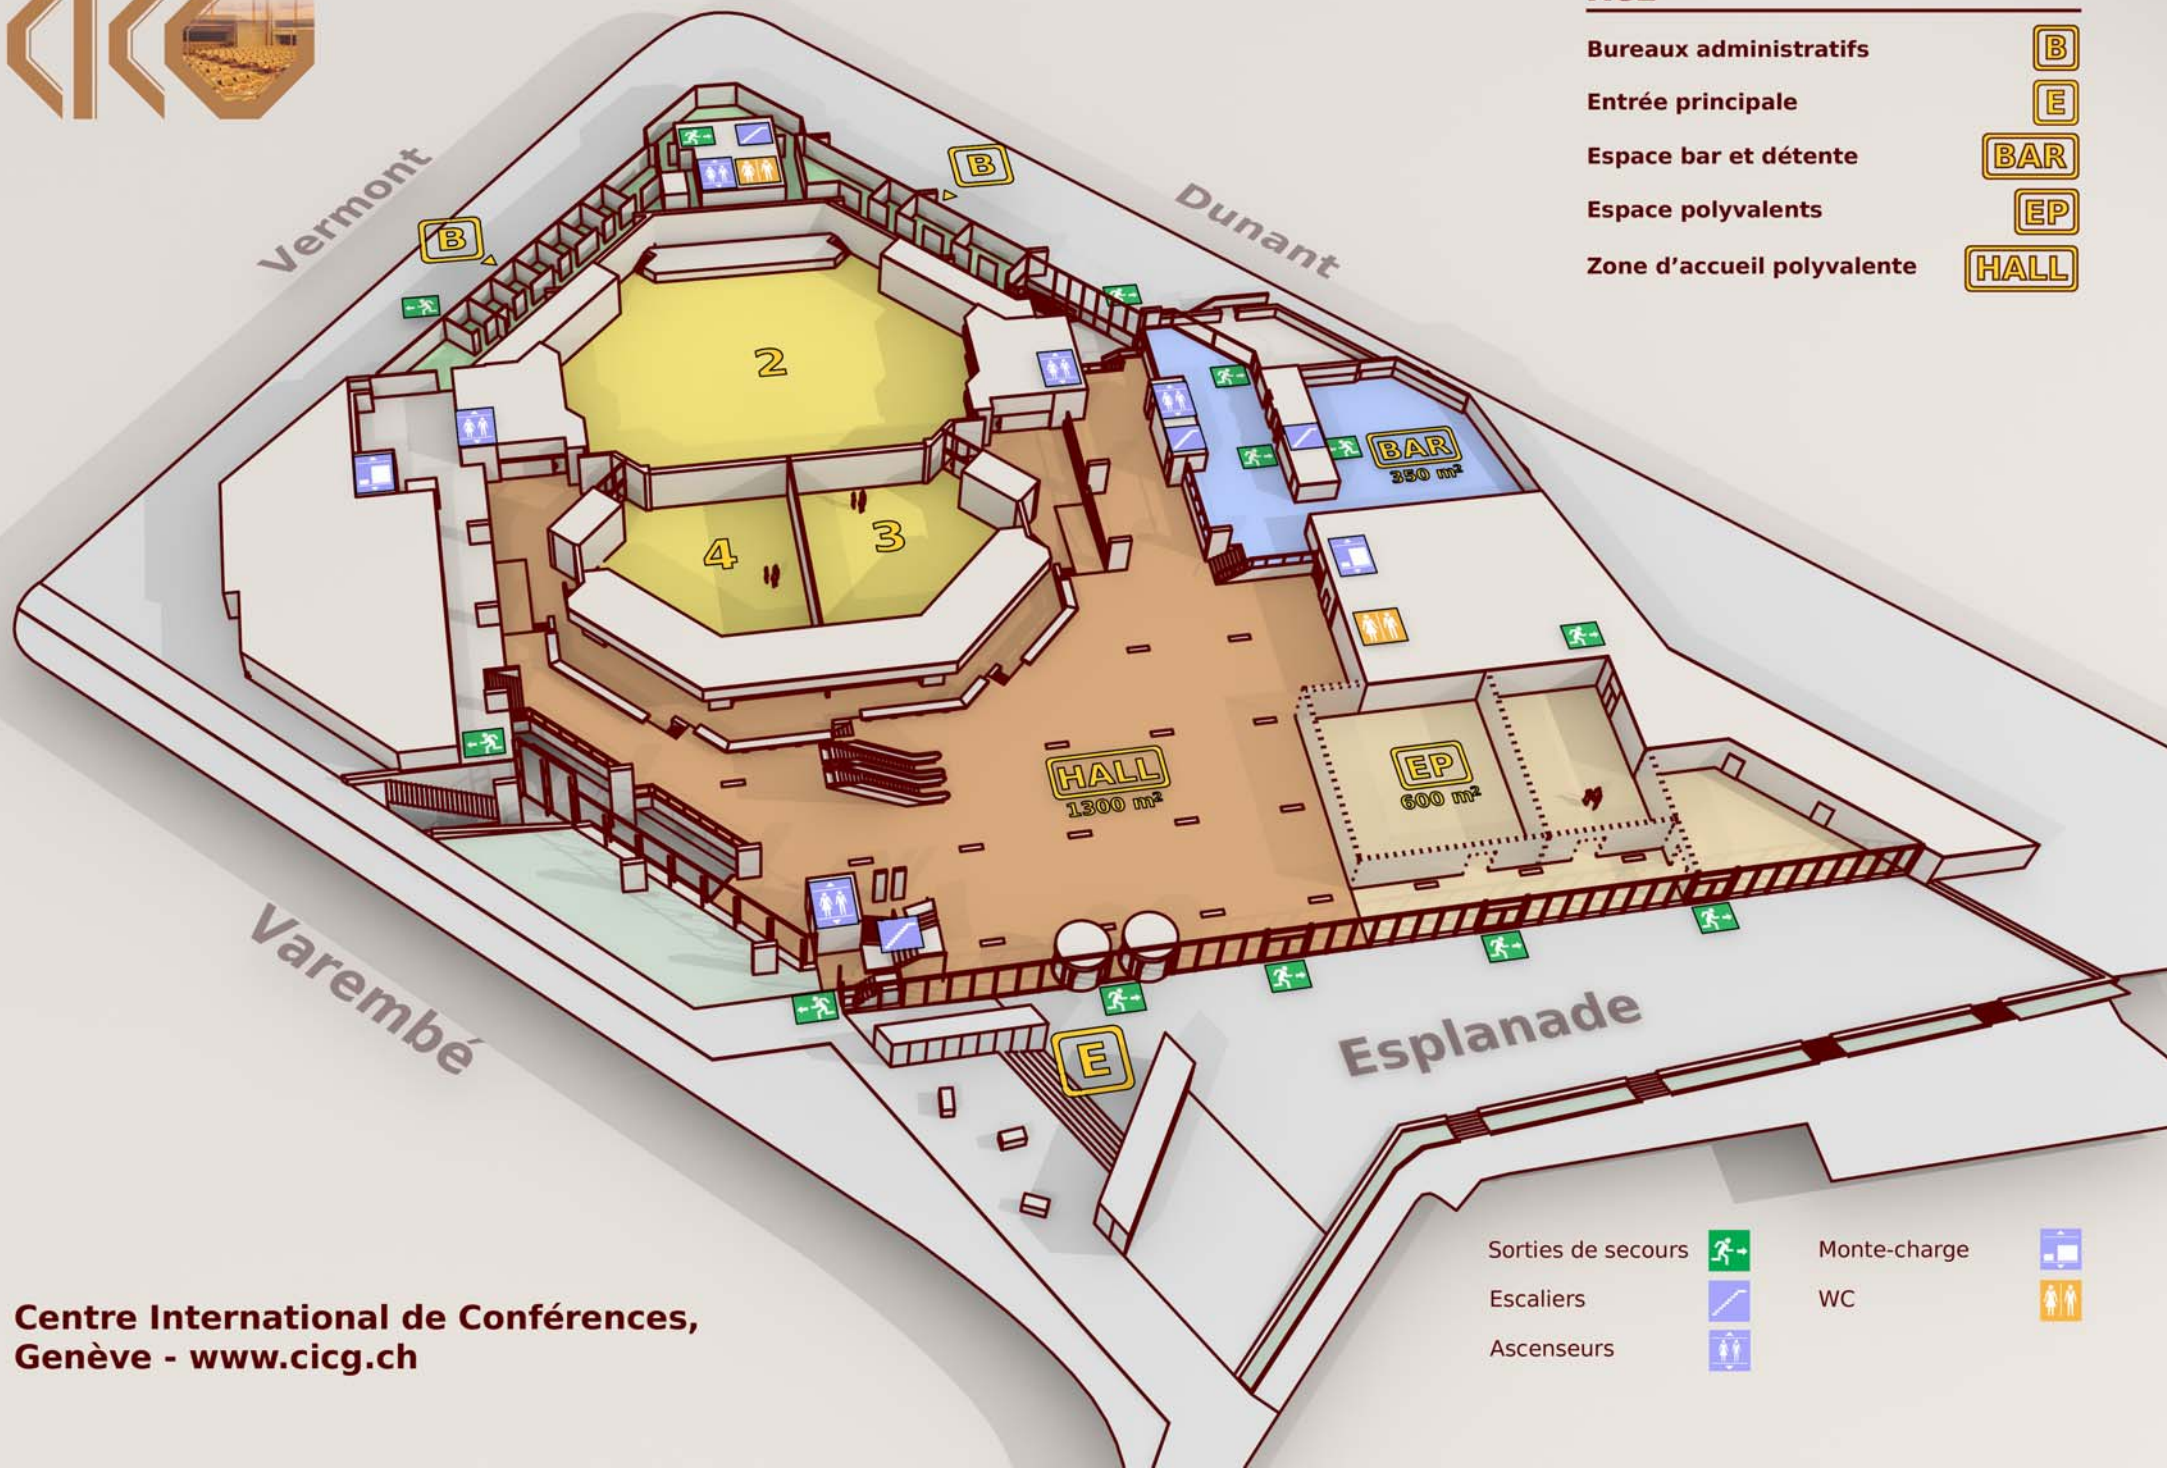

CIRCULATION PLANS FOR ITU, CICG, AND INTERNATIONAL ORGANIZATIONS OF GENEVA

[Official website of the ITU](#)

[Official website of the CICG](#)

[Level 0:](#)

Entry Level/Meeting Rooms/Bar

[Level 1:](#) Cafeteria

[Level 2:](#) Offices

[Level 3:](#) Rooms

[Level -1:](#) Cyber Café

[The CCV](#)

[International Organizations Access](#)

ITU Circulation Plan

1er étage

Entrée Espace Dunant

Restauration

Terrasse

Sorties de secours

Escaliers

Ascenseurs

Monte-charge

WC

2ème étage