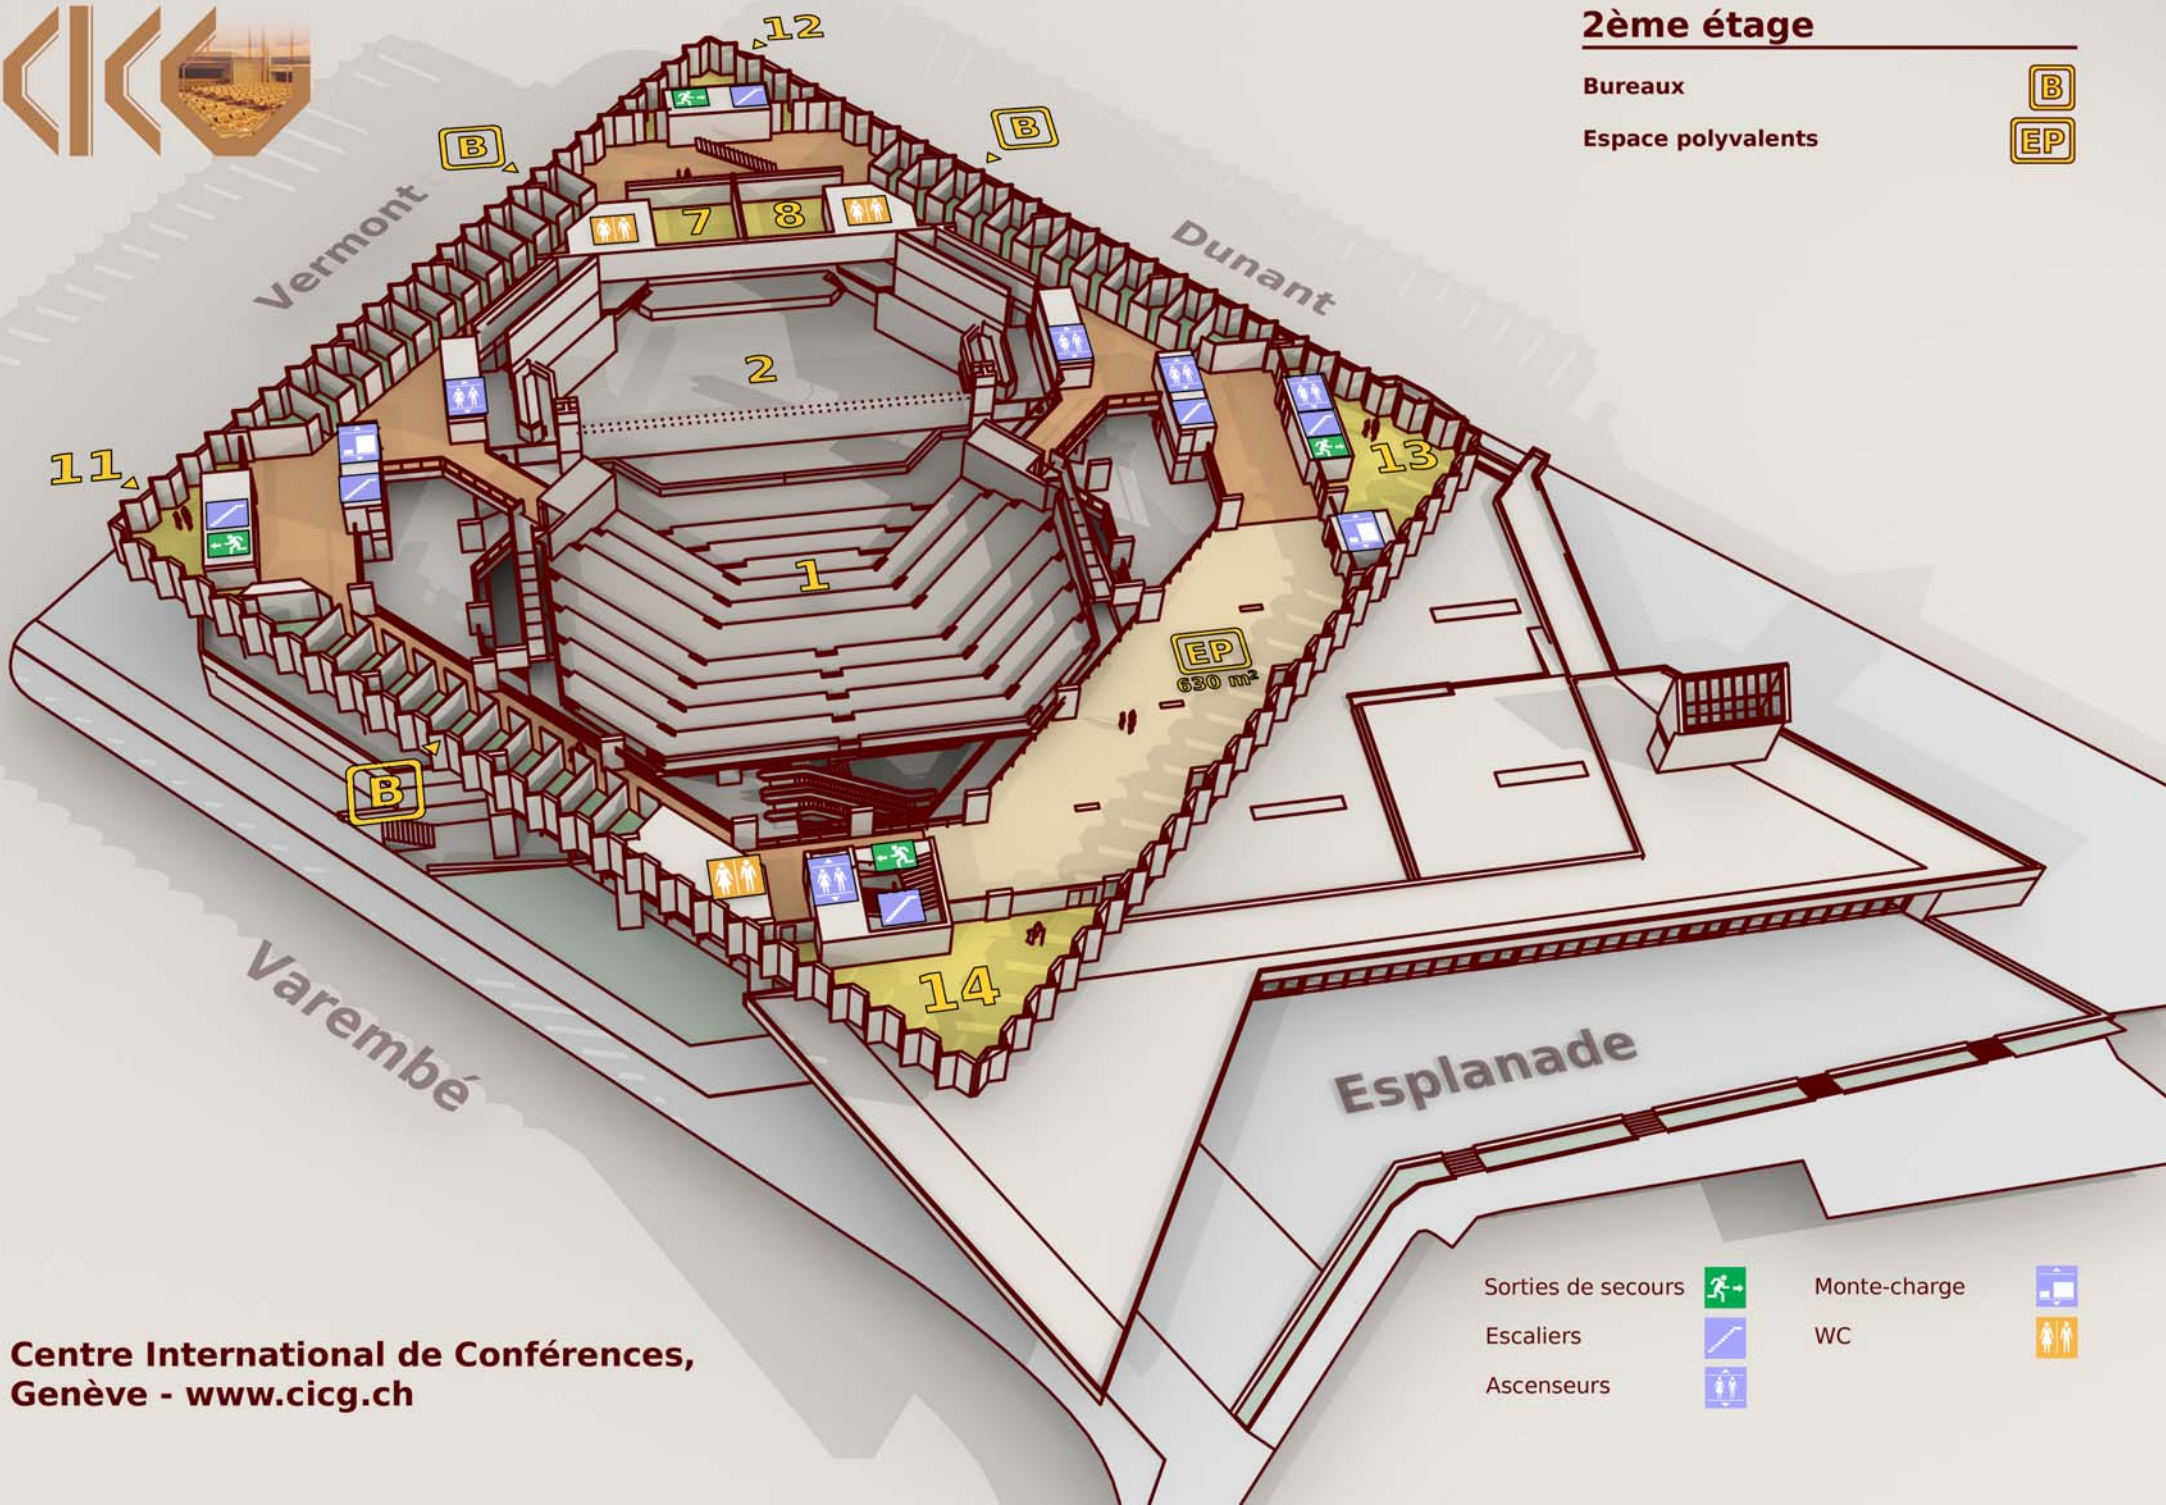

2ème étage

Bureaux

Espace polyvalents

Centre International de Conférences,
Genève - www.cicg.ch

Sorties de secours

Monte-charge

Escaliers

WC

Ascenseurs