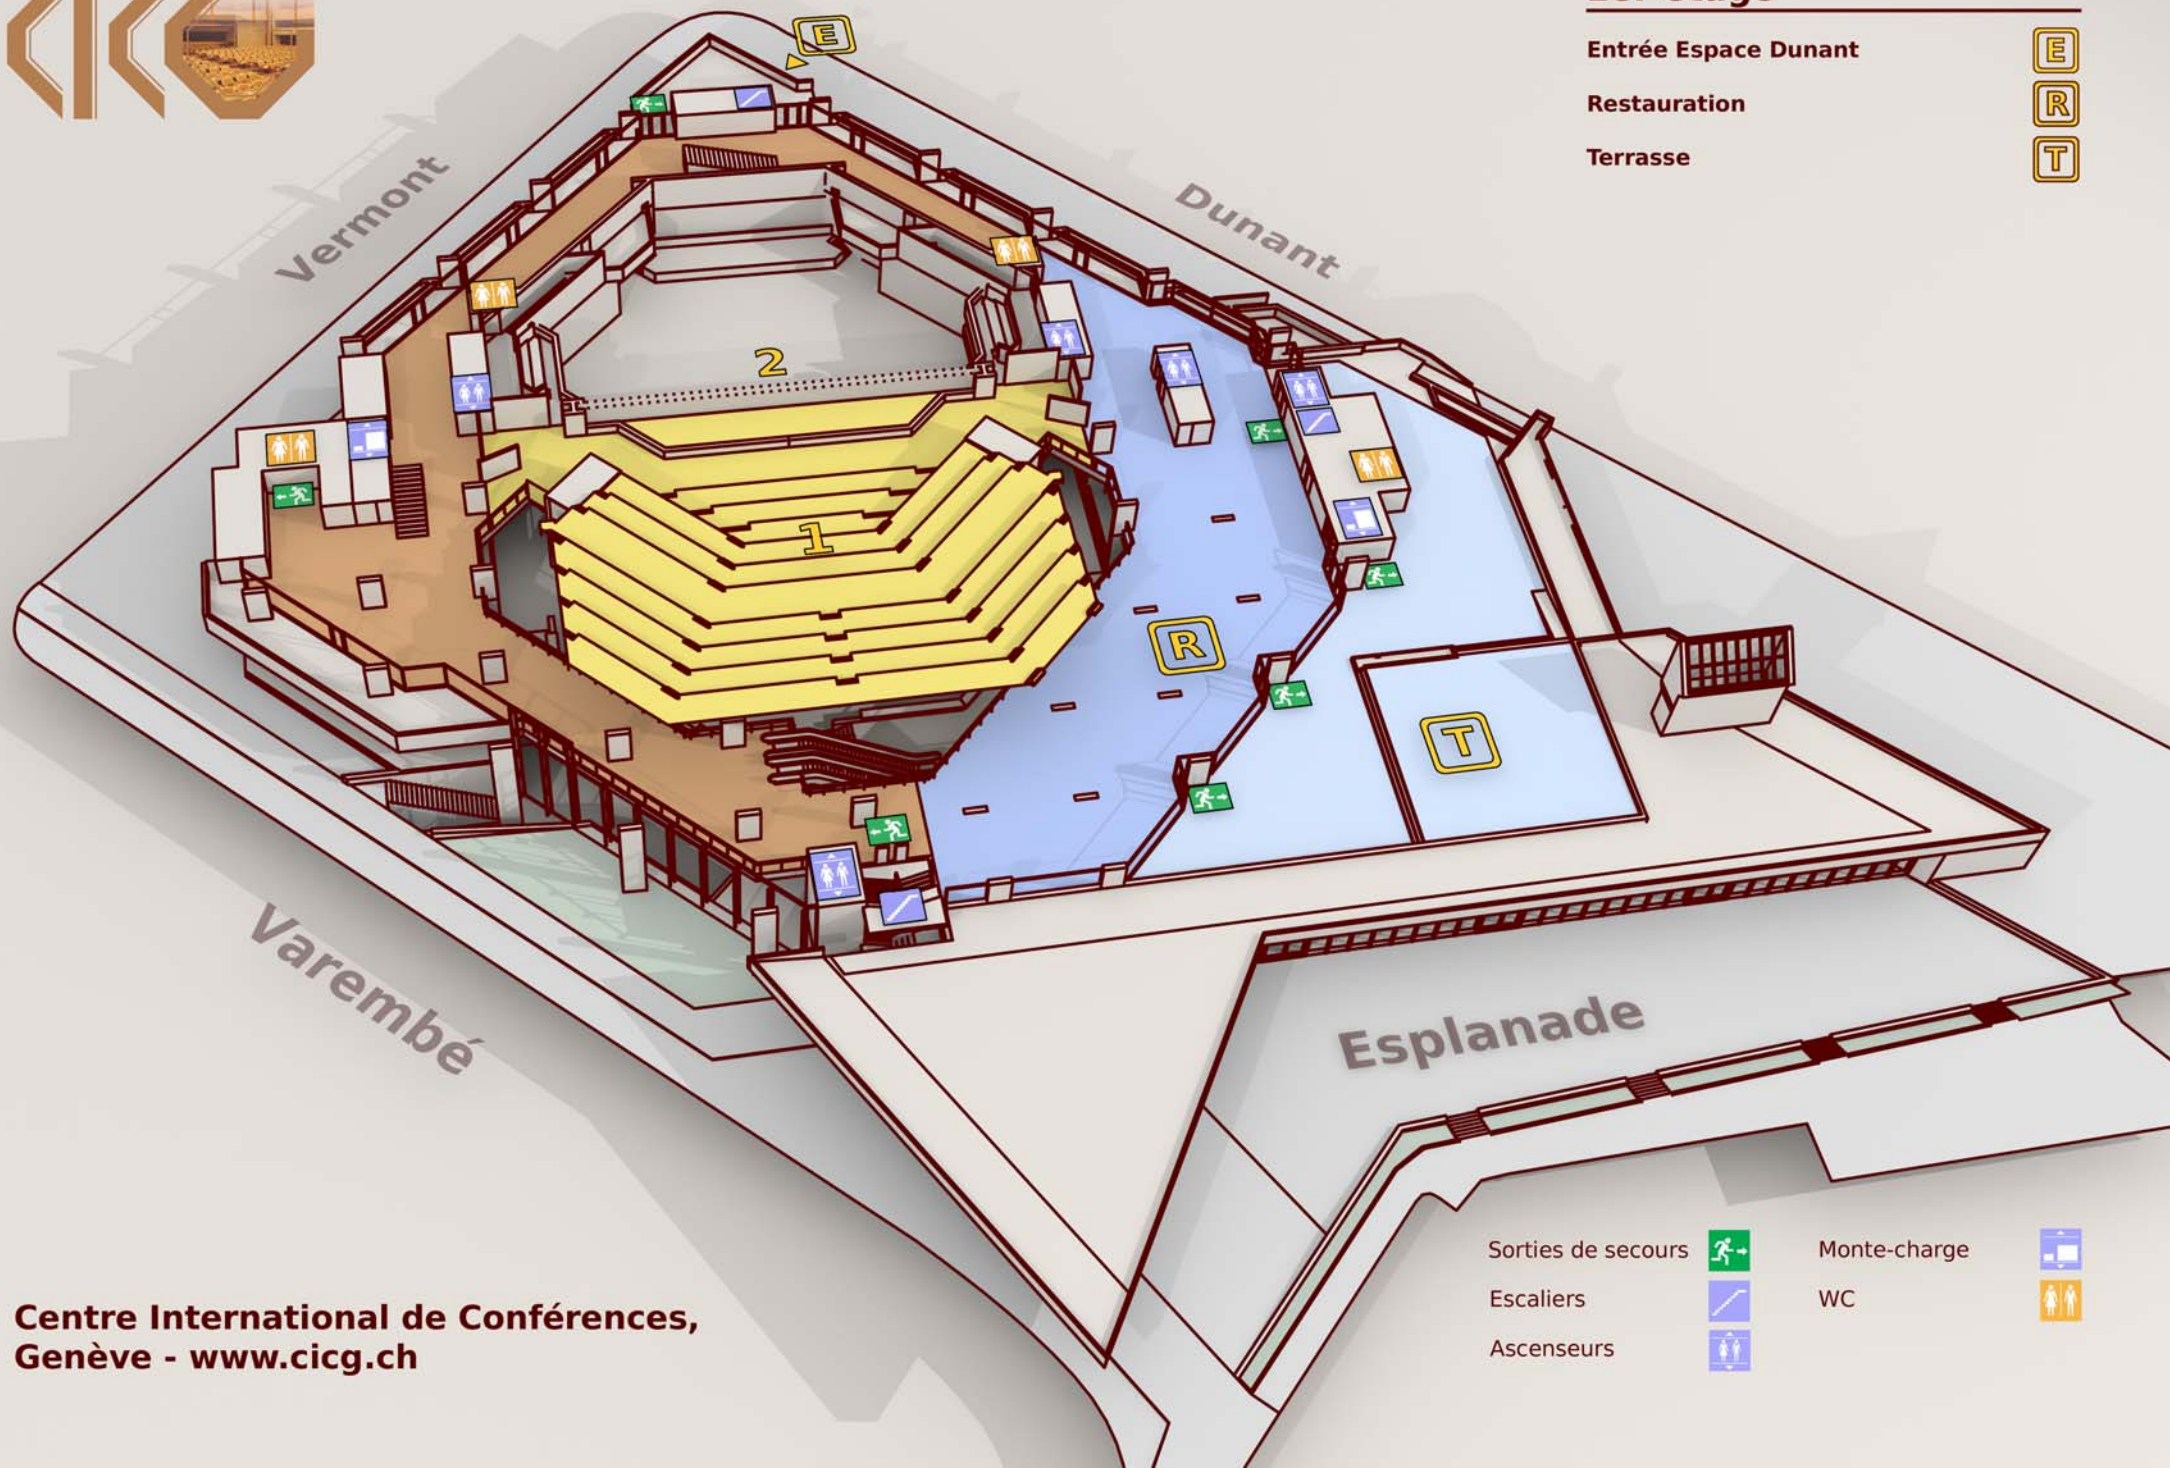

CIRCULATION PLANS FOR ITU, CICG, AND INTERNATIONAL ORGANIZATIONS OF GENEVA

[Official website of the ITU](#)

[Official website of the CICG](#)

[Level 0:](#)

Entry Level/Meeting Rooms/Bar

[Level 1:](#) Cafeteria

[Level 2:](#) Offices

[Level 3:](#) Rooms

[Level -1:](#) Cyber Café

[The CCV](#)

[International Organizations Access](#)

ITU Circulation Plan

1er étage

Entrée Espace Dunant

Restauration

Terrasse

Sorties de secours

Escaliers

Ascenseurs

Monte-charge

WC

2ème étage