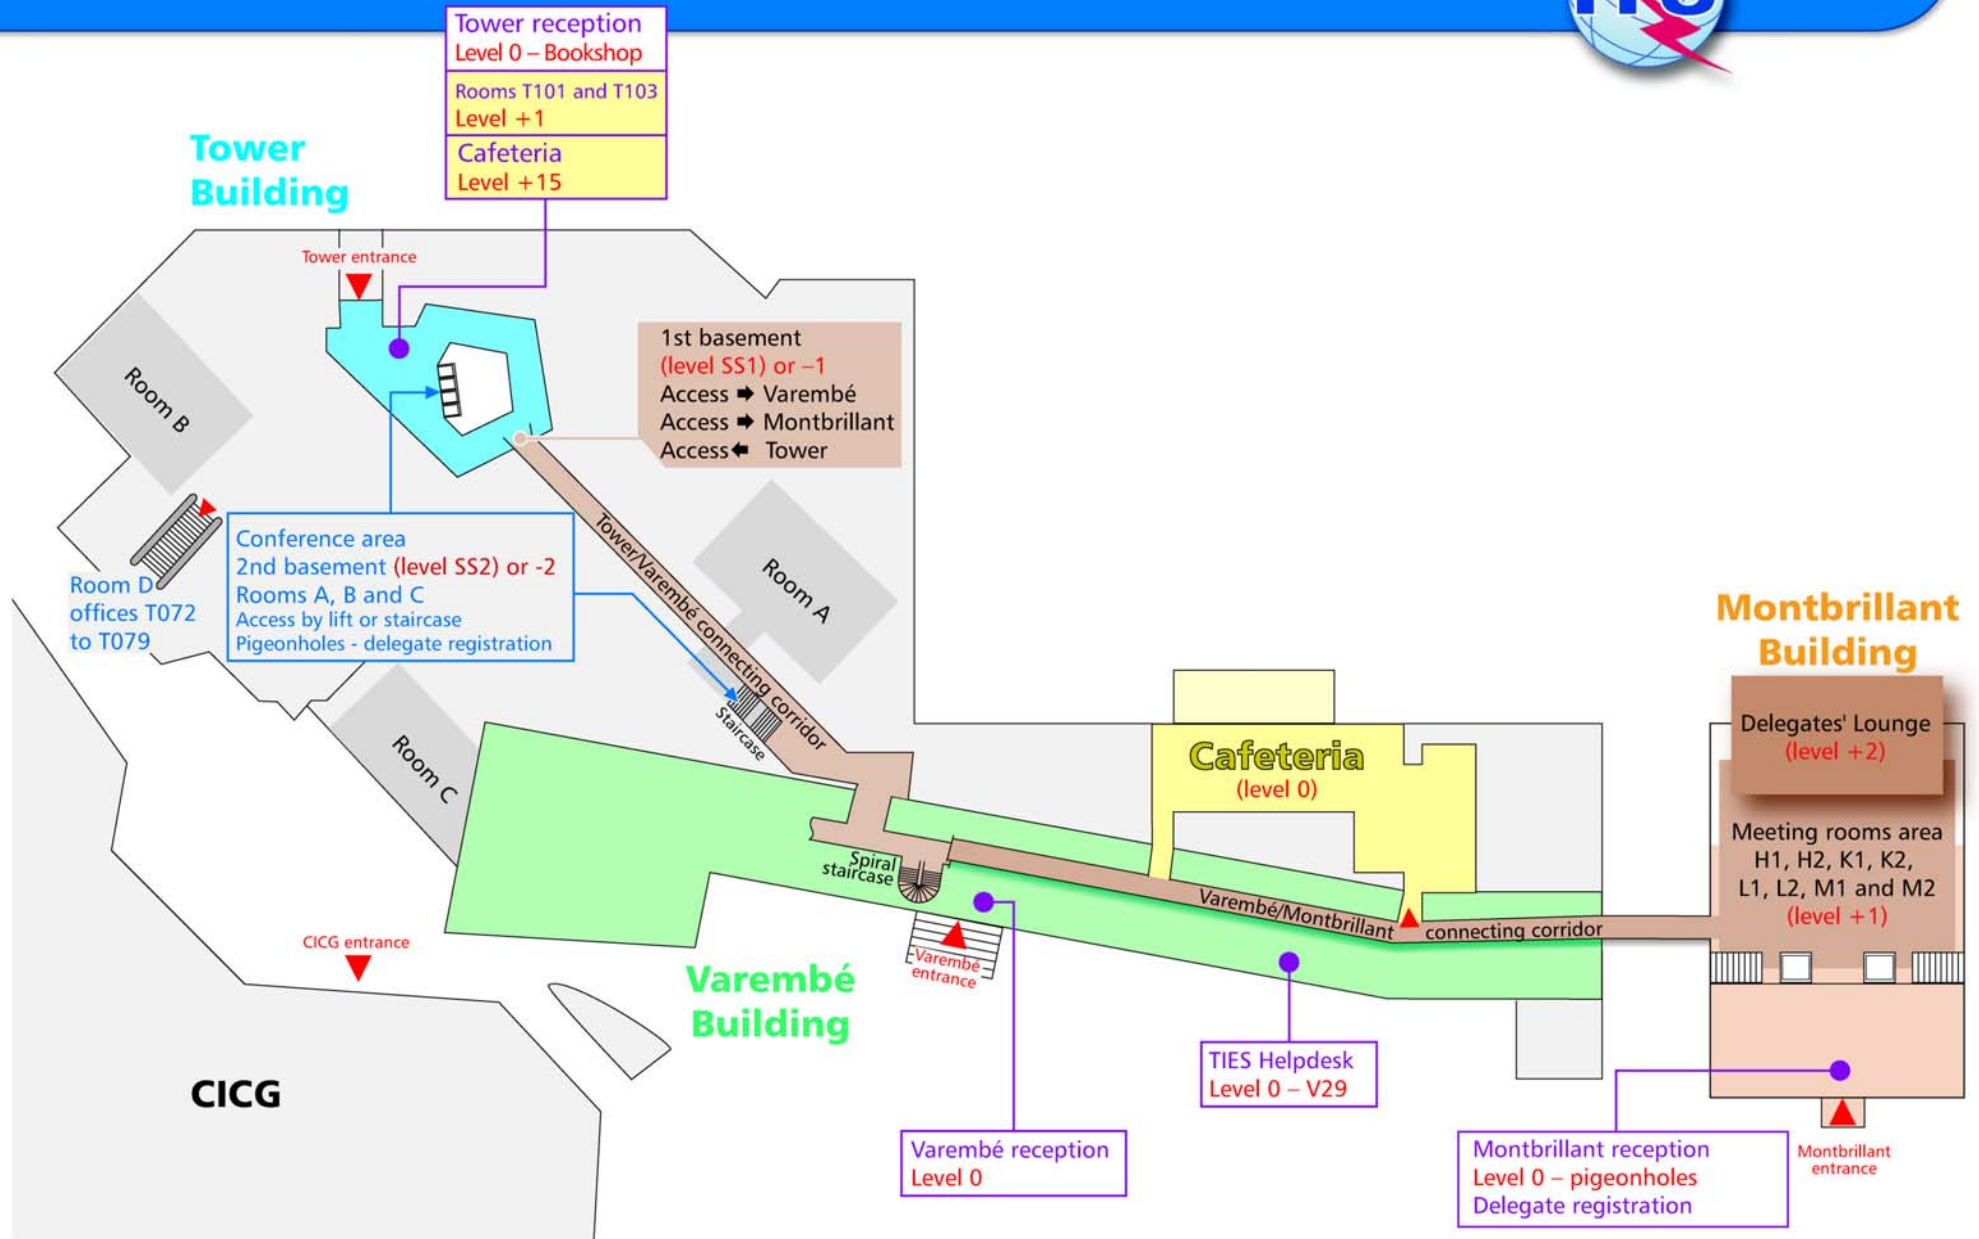

CIRCULATION PLANS FOR ITU, CICG, AND INTERNATIONAL ORGANIZATIONS OF GENEVA

[Official website of the ITU](#)

[Official website of the CICG](#)

[Level 0:](#)

Entry Level/Meeting Rooms/Bar

[Level 1:](#) Cafeteria

[Level 2:](#) Offices

[Level 3:](#) Rooms

[Level -1:](#) Cyber Café

[The CCV](#)

[International Organizations Access](#)

ITU Circulation Plan

1er étage

Entrée Espace Dunant

Restauration

Terrasse

Sorties de secours

Escaliers

Ascenseurs

Monte-charge

WC

2ème étage