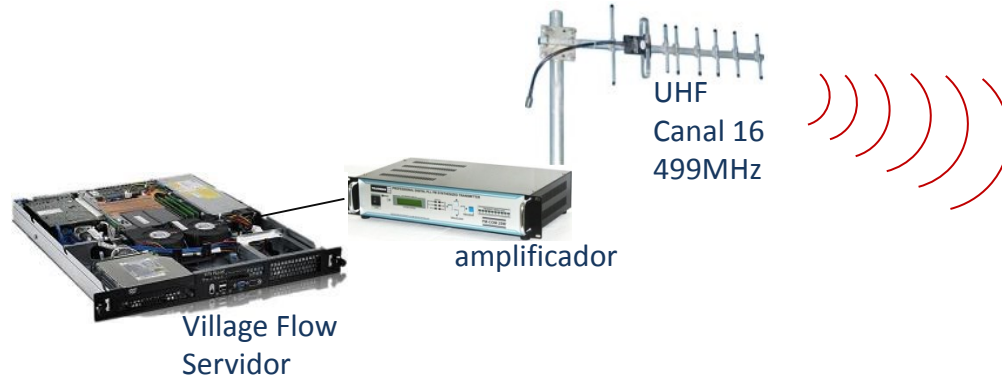

DESARROLLO TECNOLÓGICO-RECEPTOR EWBS

Prototipo receptor EWBS