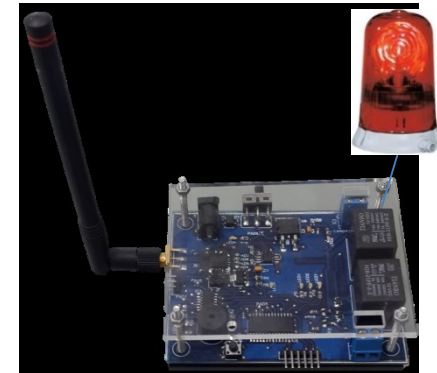

DESARROLLO TECNOLÓGICO-RECEPTOR EWBS

Prototipo receptor EWBS