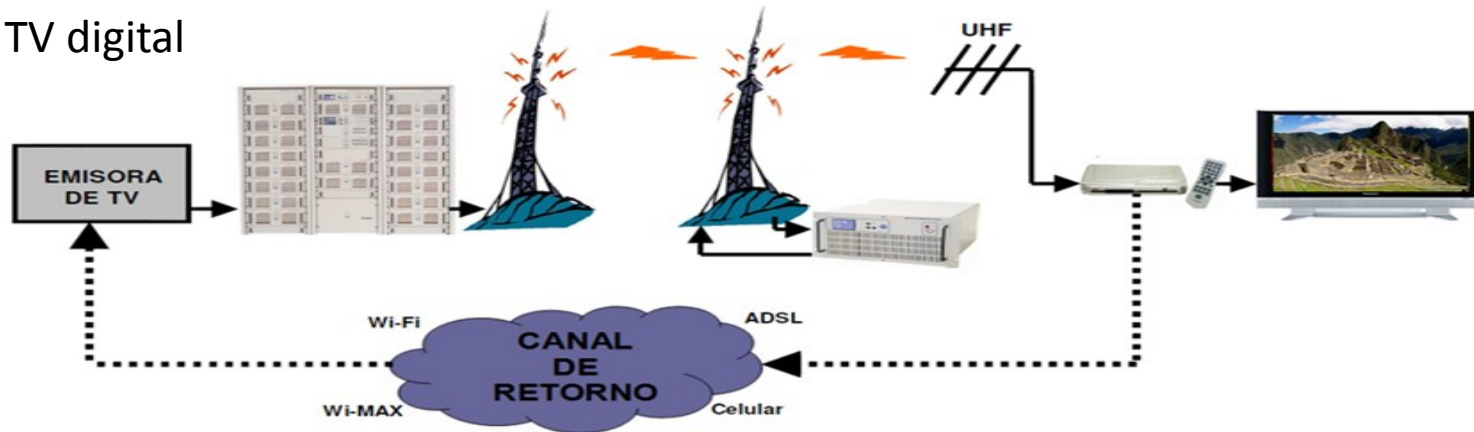

ESCENARIO DE LA TdT

TV analógica

TV digital