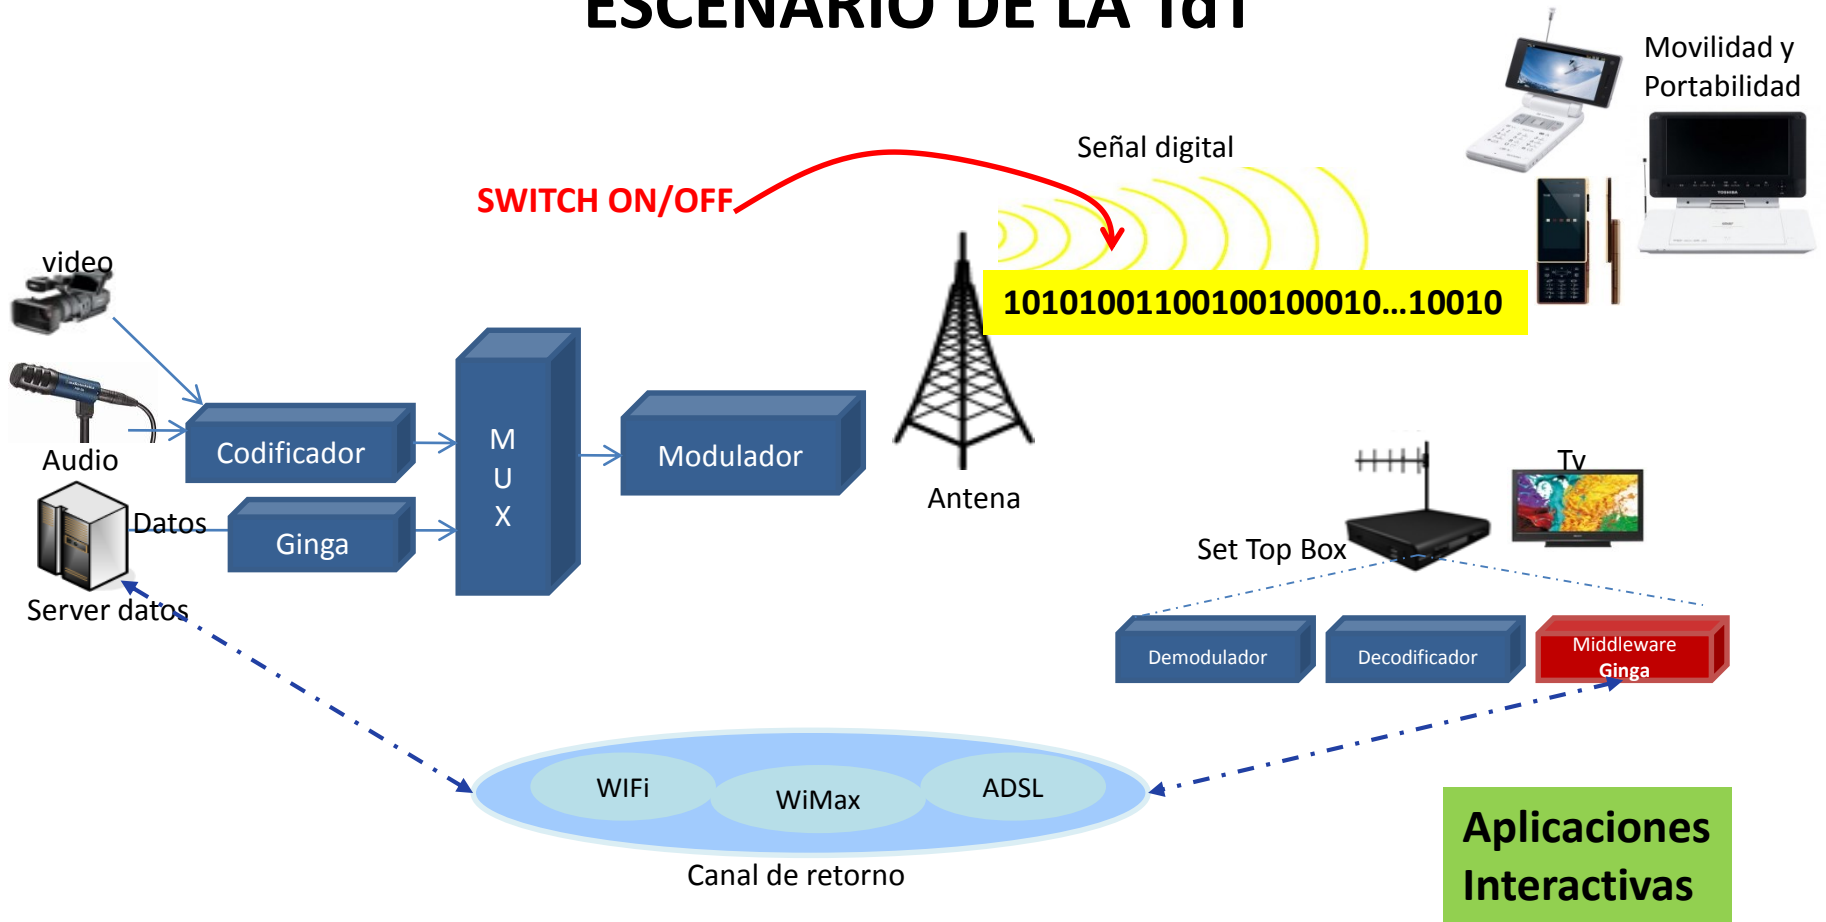

ESCENARIO DE LA TdT