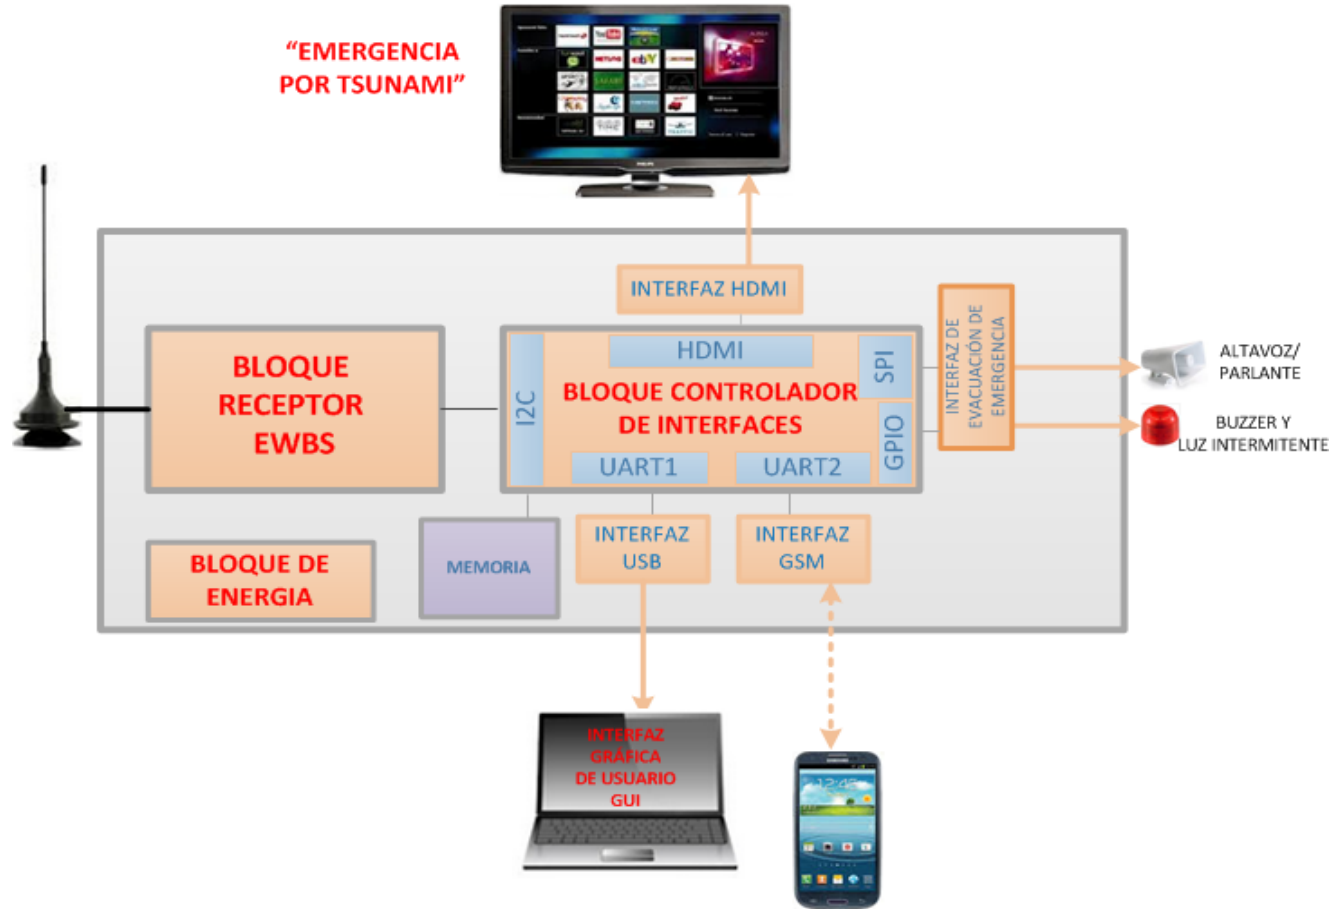

### Red de sensores marino.

### ANTECEDENTES: INICTEL-UNI

Brasil donó un Laboratorio de Televisión digital Terrestre-TdT

### ANTECEDENTES: INICTEL-UNI

**Canal 7 cuenta con la tecnología para el envío de señal EWBS**

Territorios	Plazo máximo para el inicio de la transmisión en TDT	Apagón analógico
1: Lima y Callao	2014	2020
2: Arequipa, Cusco, Trujillo, Chiclayo, Piura, Huancayo	2016	2022
3: Chimbote, Ica, Iquitos, Juliaca, Pucallpa, Puno, Tacna, Ayacucho	2018	2024
4: Localidades no incluidas en los territorios 1,2 y 3	2024	indefinido

# DESARROLLO TECNOLÓGICO-RECEPTOR EWBS