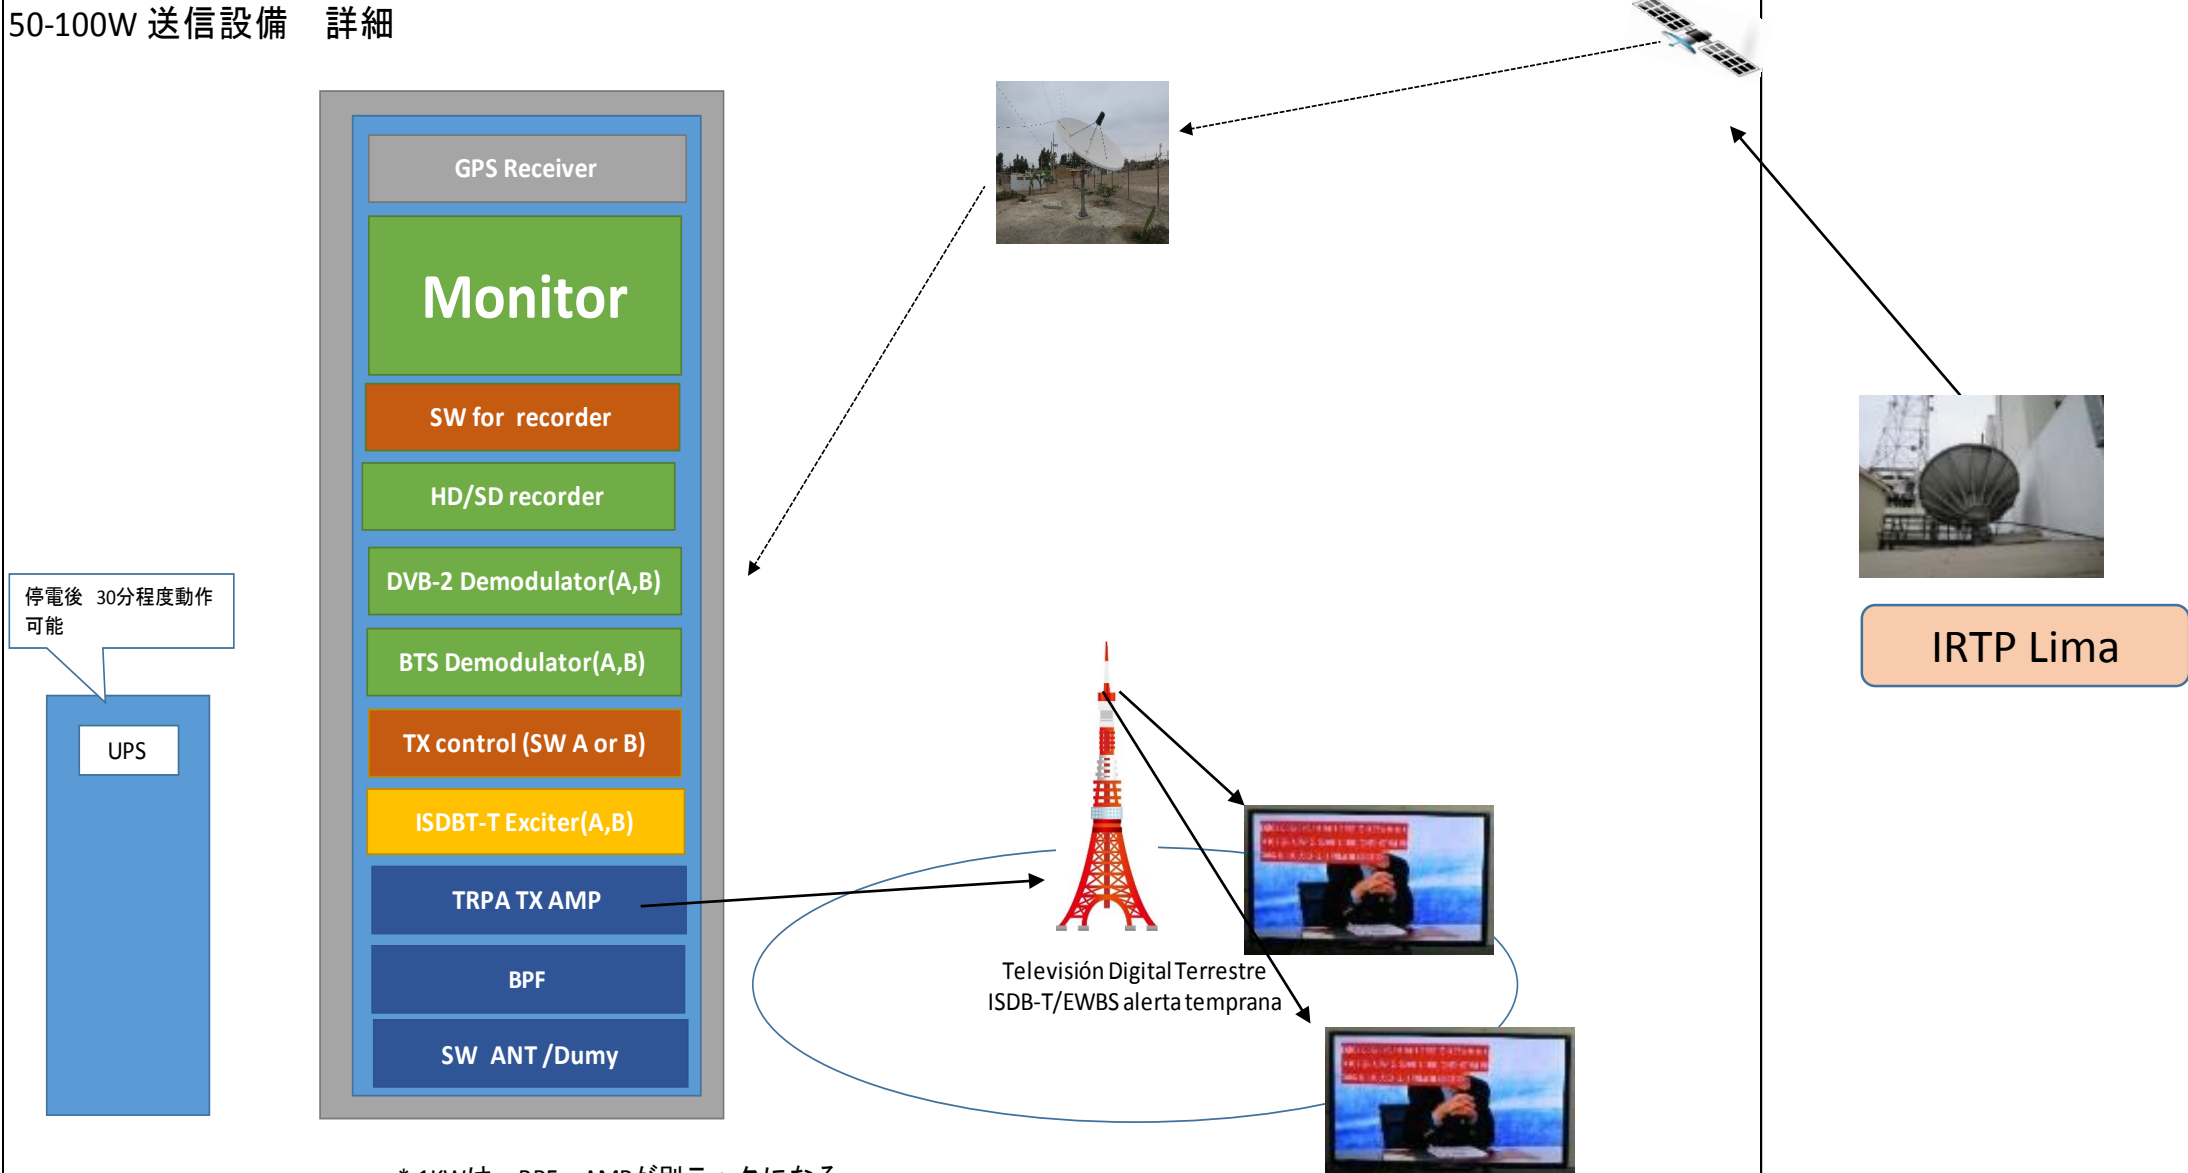

Equipos local de transmisión ISDB-T

50-100W 送信設備 詳細

停電後 30分程度動作可能

UPS

* 1KWは BPF、AMPが別ラックになる
[DVB-S2](#) (Digital Video Broadcasting - Satellite - Second Generation、衛星デジタル放送用)