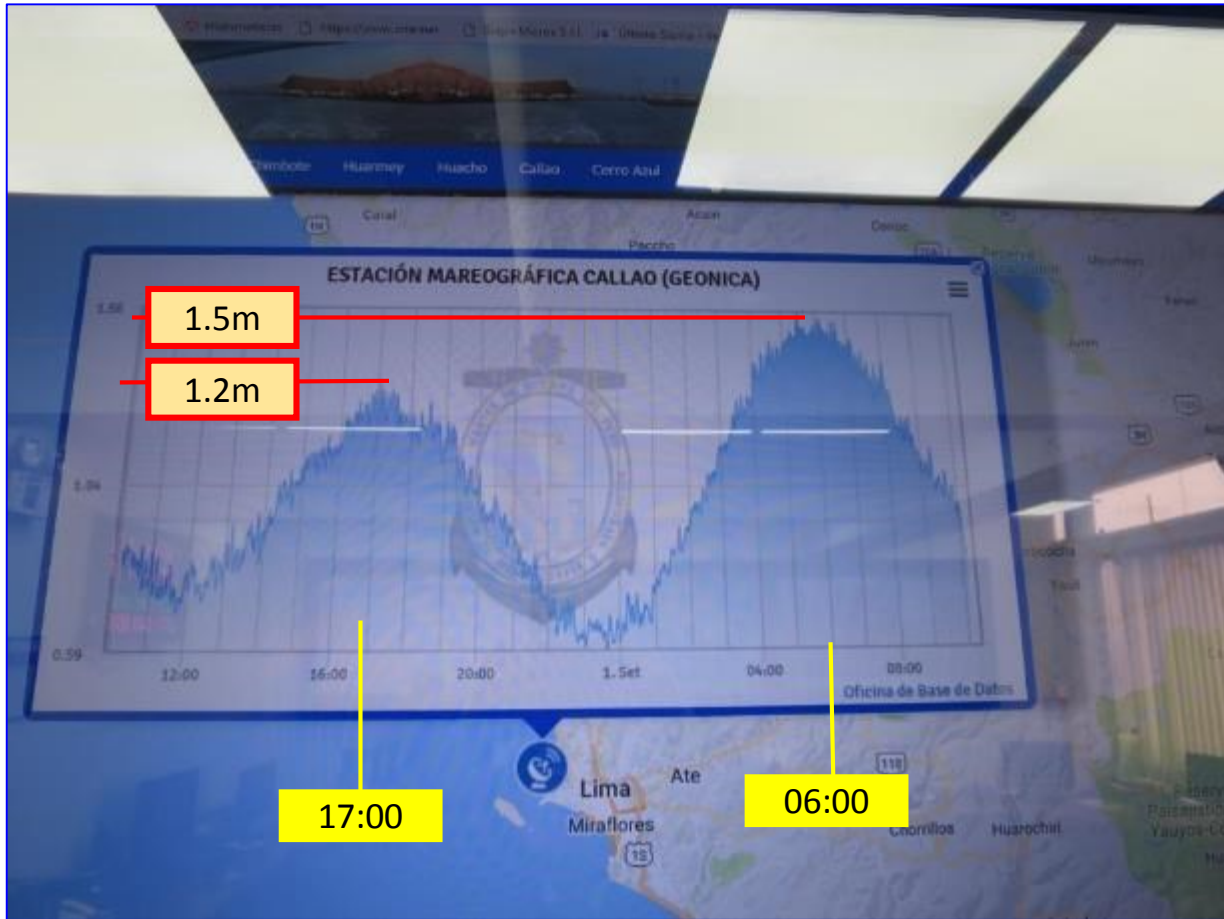

Estación de transmisión de televisión digital para EWBS (2/2)

Lima

IRTP(国営放送)
EWBS サーバー

IRTP 衛星用デジタル送信機
(UP LINK SYSTEM)

COEN (国家緊急オペレーションセンター)内
モニター 1カ所

Mareógrafo (Cerro Azul)

Equipos local de transmisión ISDB-T

Datos de mareógrafo (Dirección de Hidrografica y Navegacion en Perú:DHN)

Latitud = 10.00
 Longitud = -77.60
 Profund = 10.00
 Magnitud = 8.5
 Tiempo actual: 01-Sep-2016 10:05:14

Puertos	Zona	Hora_llegada	Hmax(m)	T_arribo
La Cruz	N	11:54	0.12	01:55
Talara	N	11:05	0.15	01:05
Paíta	N	11:15	0.28	01:15
Pimentel	N	11:42	0.75	01:42
Salaverry	N	11:34	1.01	01:11
Chimbote	C	11:11	2.99	01:34
Huarmey	C	10:22	1.01	01:11
Huacho	C	10:30	1.80	00:22
Callao	C	10:24	2.01	00:30
Cerro Azul	C	10:14	4.27	00:24
PISCO	C	10:35	4.22	00:14
San Juan	C	10:35	1.81	00:35
Atico	S	10:39	0.99	00:39
Camana	S	10:51	0.22	00:51
Matarani	S	11:11	0.16	01:11
Ilo	S	11:05	0.15	01:06
Arica	S	11:18	0.20	01:18
	S	11:35	0.30	01:35