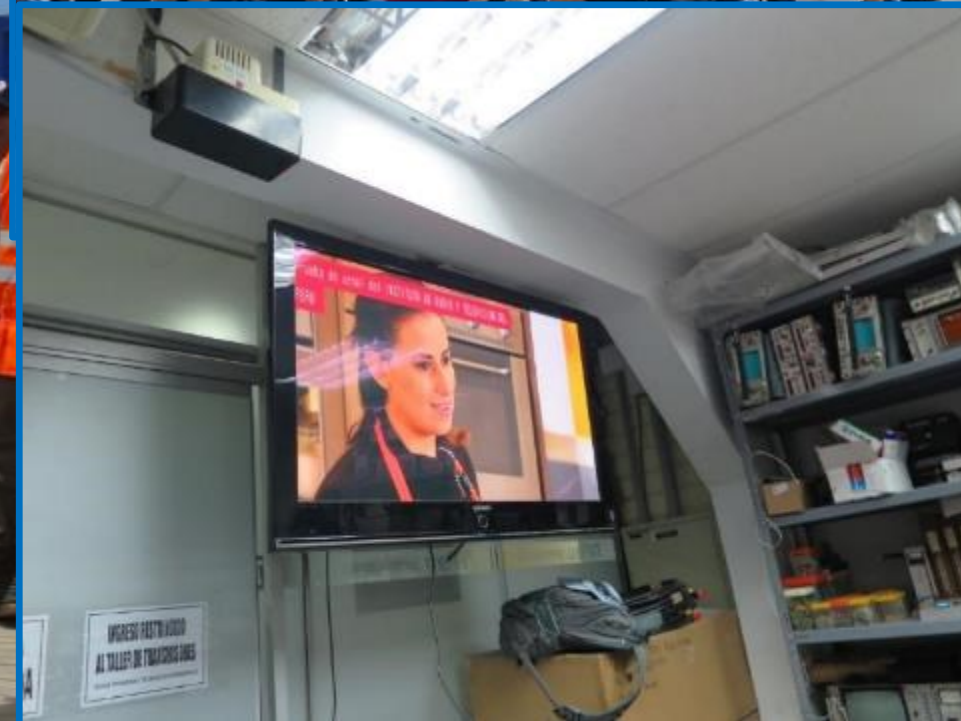

El receptor de EWBS Sirena