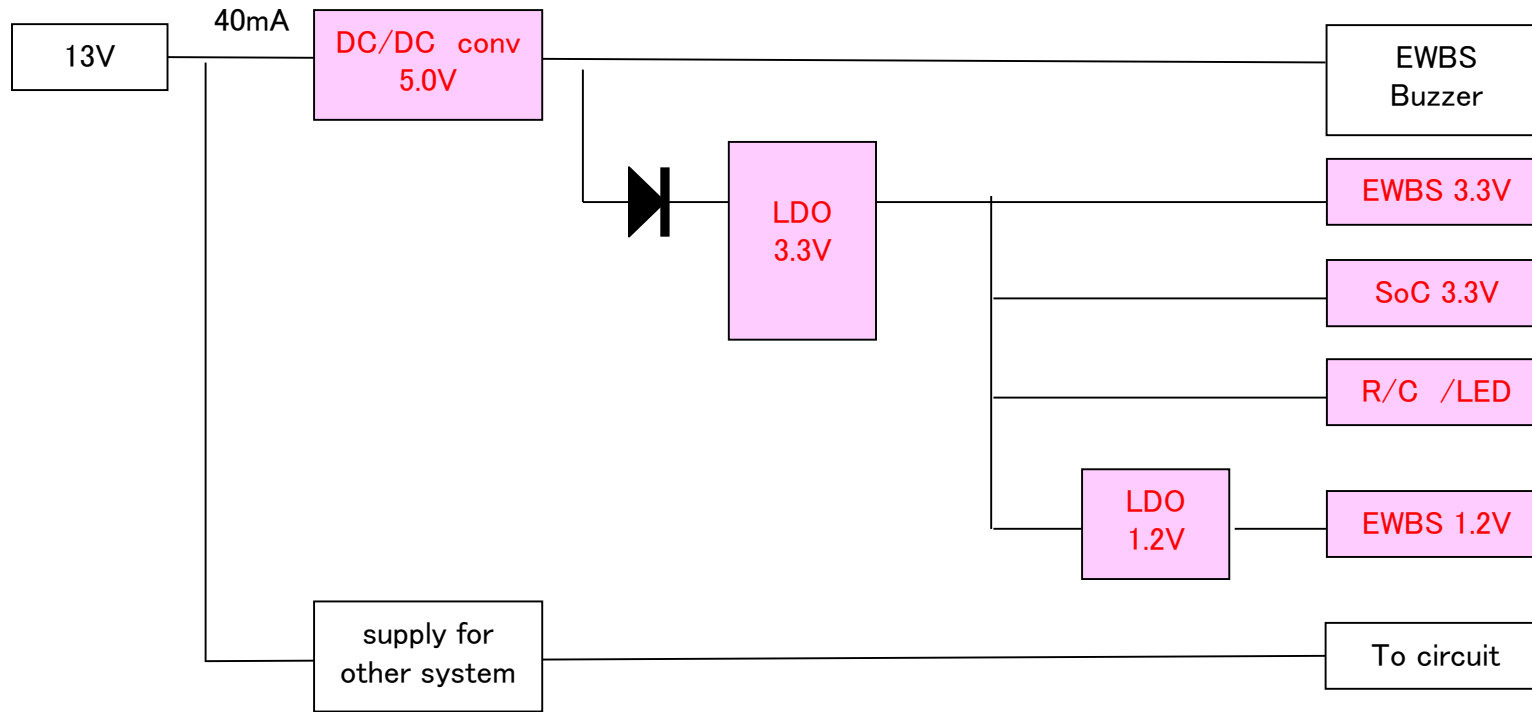

*1: RC-busは、Philips社の特許です。

■緊急警報放送 (EWBS) 受信モジュール

★特長

- (1) ワンセグ放送受信方式で、消費電力を削減*
- (2) 小型サイズで組み込みも容易

* EWBS モジュール (DUGBZ00xxx) は番組の視聴・データ放送サービスには対応していません。

VA-R01F00337

★仕様概要

品名	EWBSモジュール	EMBS付地上デジタルフロントエンド
仕向け		国内・海外 (共通)
部品名	DUGBZ00xxx	VA-R01F00337
外形寸法	7 × 7 × 1.4 mm	34 × 40.5 × 7.6 mm
受信帯域幅		6.718 MHz
受信周波数範囲	UHF (470 MHz ~ 862 MHz)	フルセグチューナー: 154 MHz ~ 864 MHz, EWBSモジュール: UHF (470 MHz ~ 862 MHz)
受信消費電力	30 mW (動作時)	フルセグチューナー: Typ. 690 mW, EWBS付: Typ. 62 mW
通信方式		PC
電圧	3.3 V, 1.2 V	フルセグチューナー: 3.3 V, EWBS付: 3.3 V, 1.2 V

EWBS Module

EWBS Module Power circuit to reduce power consumption

EWBS TUNER

TARGET
Stand by Power consumption less than 1W

Supply voltage only Red color zone (EWBS tuner)

¡Gracias por su atención!

Nobuo Okabe