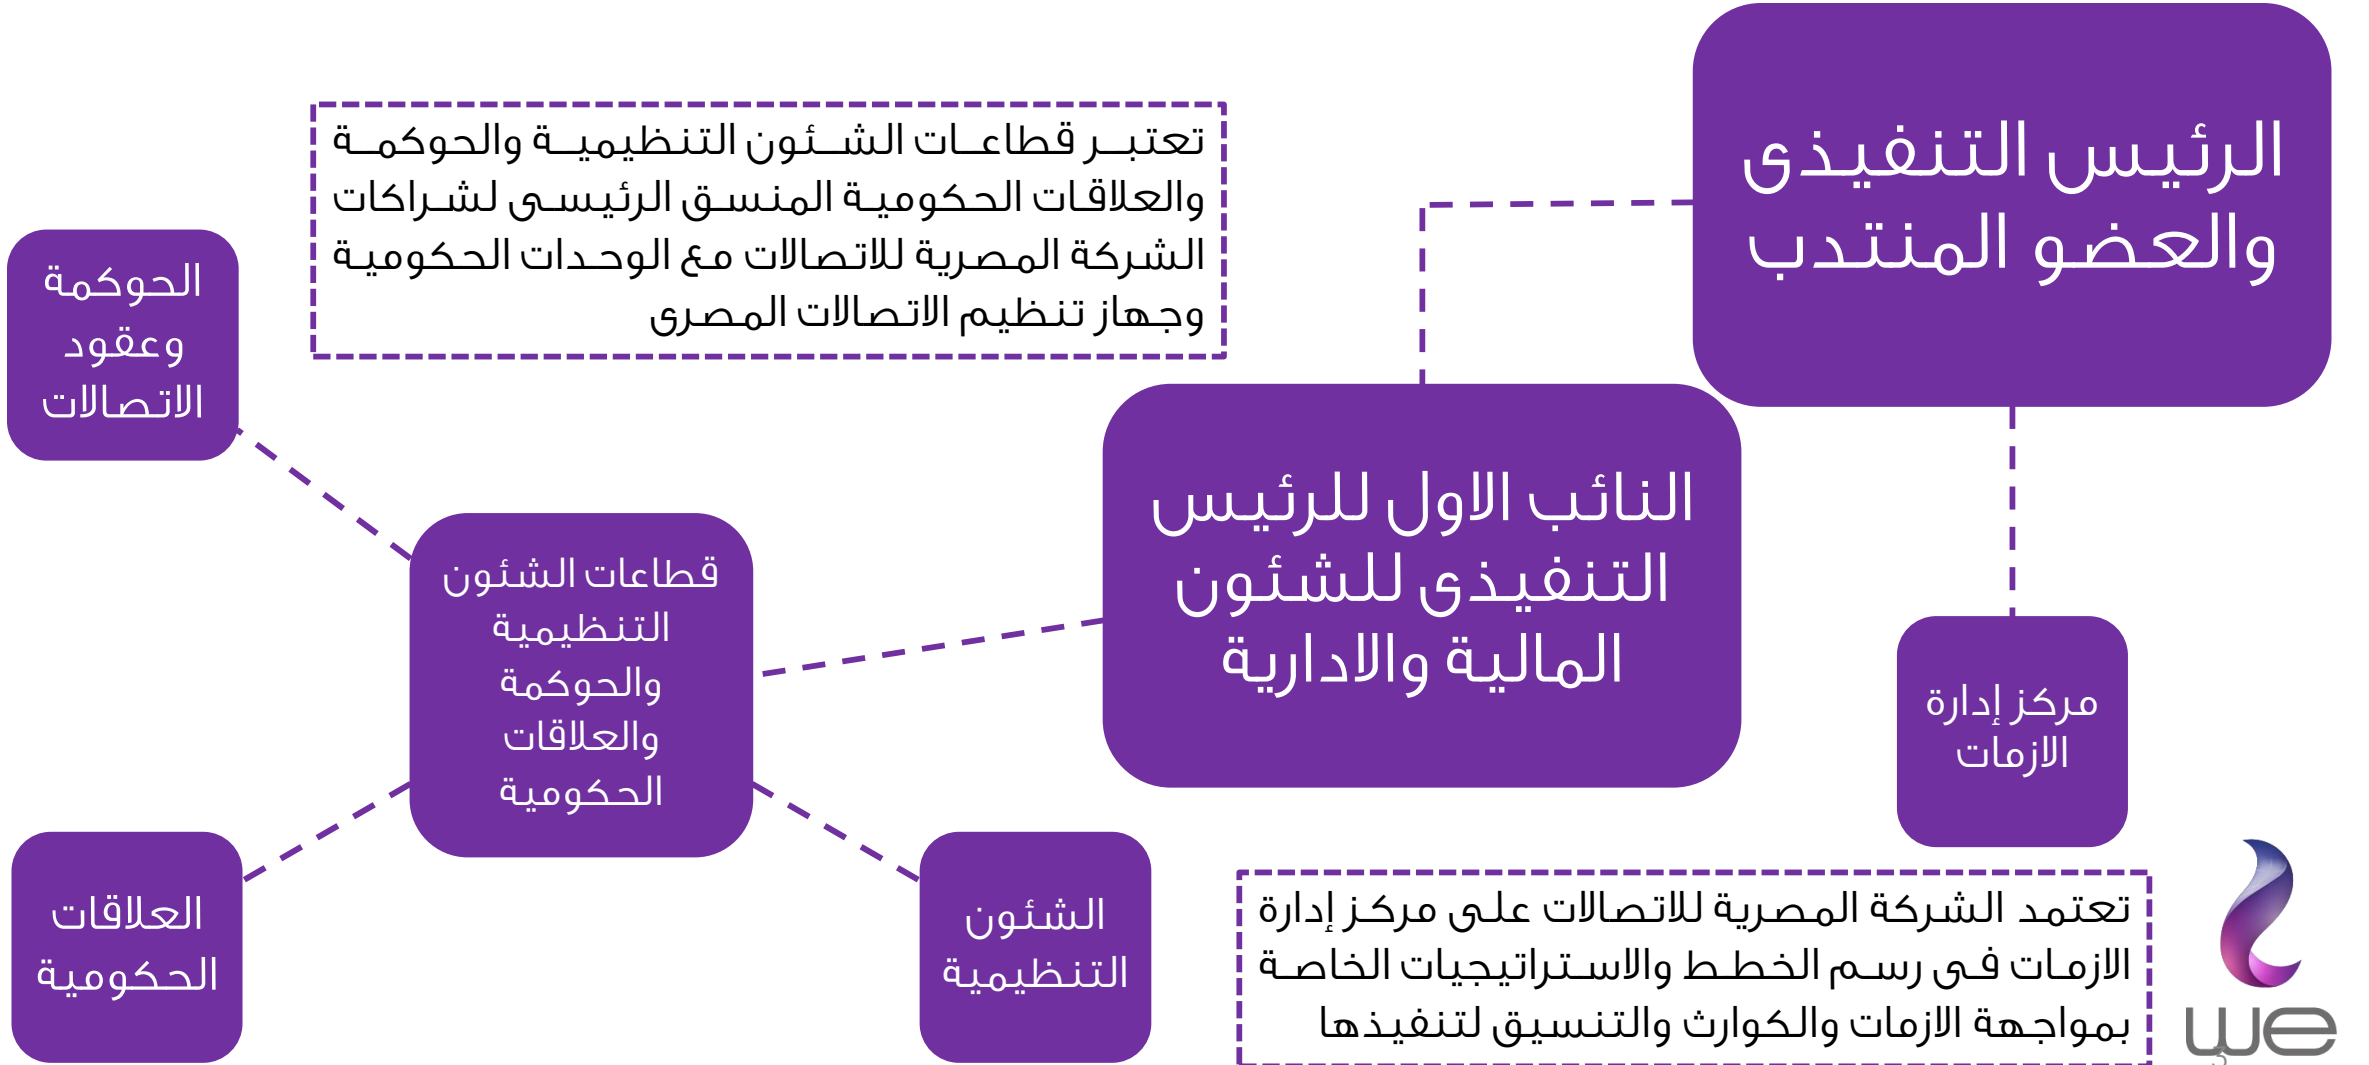

التنظيم ، الحوكمة والشراكات