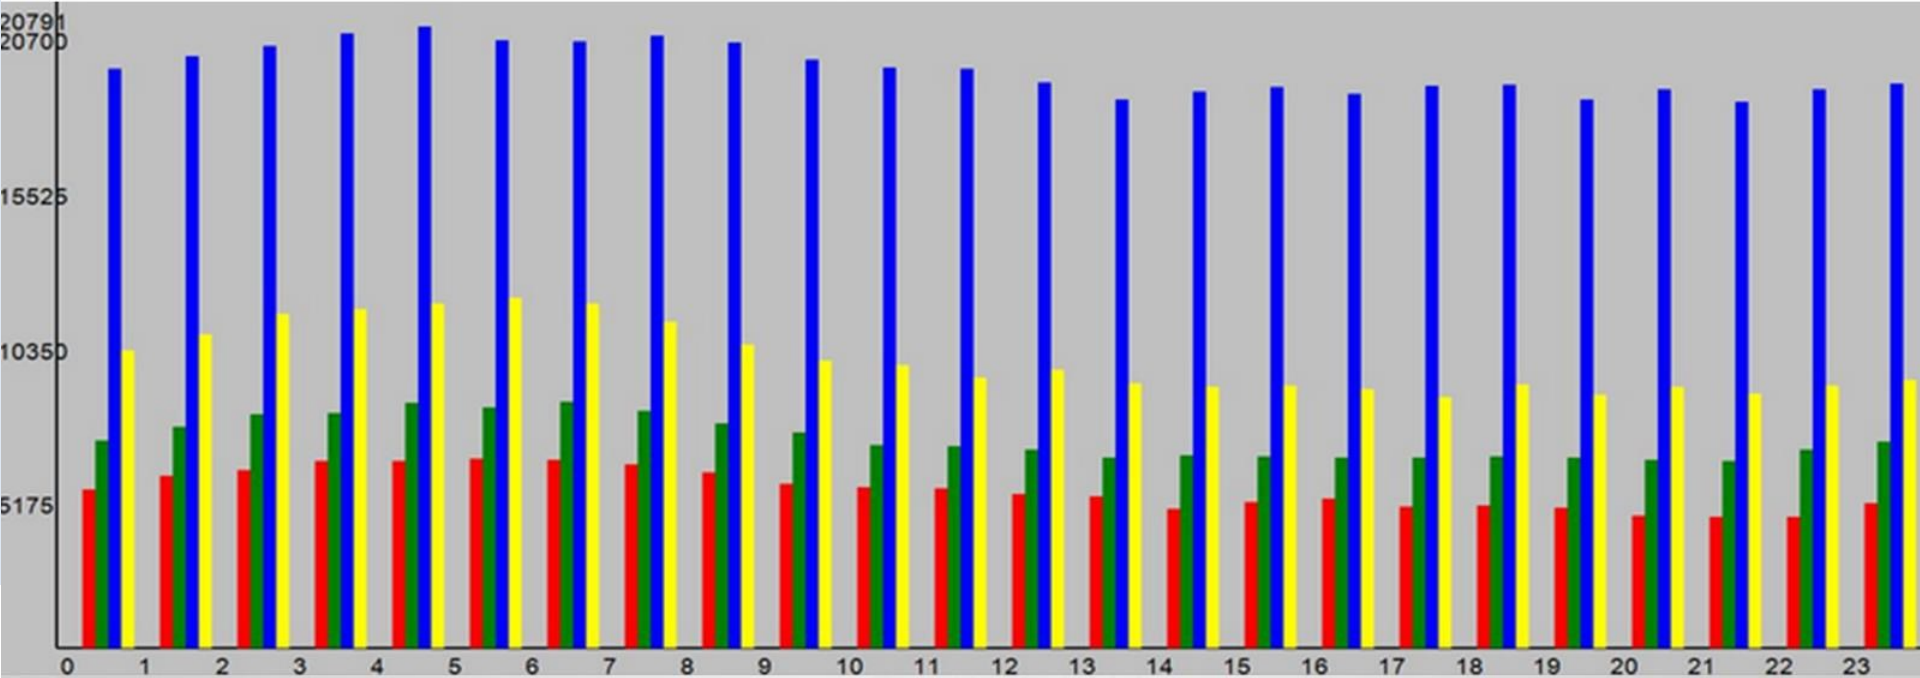

ON-LINE STATISTICS

Žemėlapis Rezultatai Būseną Diagrama Statistika Atsiliepimai Peržiūra Apie Atsijungti

Data: nuo: iki: Miestas: Adresas: Tinklas:

Operatorius:	Omnitel	Bitė	Tele2	LRTC
Laikotarpis:	nuo 2014-01-01 iki 2014-07-24	nuo 2014-01-01 iki 2014-07-24	nuo 2014-01-01 iki 2014-07-24	nuo 2014-01-01 iki 2014-07-24
Miestas:	Visi	Visi	Visi	Visi
Gatvė:	Visi	Visi	Visi	Visi
Tinklas:	Visi	Visi	Visi	Visi
Bandymų skaičius:	9129	8920	8470	8389
Tinklo nepasiekiamumas:	0,91% (83 iš 9129)	1,05% (94 iš 8920)	1,26% (107 iš 8470)	
Neprisiregistravimų dalis:	3,68% (333 iš 9046)	2,87% (253 iš 8826)	3,91% (327 iš 8363)	11,42% (958 iš 8389)
Prisiregistravimo trukmė:	3,74 s	5,31 s	4,5 s	8,22 s
HTTP nesėkmingų gavimų dalis:	2,83% (247 iš 8713)	3,29% (282 iš 8573)	2,14% (172 iš 8036)	1,56% (116 iš 7431)
HTTP gavimo sparta:	878,53 Kb/s (iš 8466)	432,84 Kb/s (iš 8291)	677,25 Kb/s (iš 7864)	355,55 Kb/s (iš 7315)
FTP-D nesėkmingų gavimų dalis:	3,88% (338 iš 8713)	5,27% (452 iš 8573)	3,68% (296 iš 8036)	5,01% (372 iš 7431)
FTP-D gavimo sparta:	19377,46 Kb/s (iš 8375)	7047,9 Kb/s (iš 8121)	9742,23 Kb/s (iš 7740)	5335,88 Kb/s (iš 7059)
FTP-U nesėkmingų siuntimų dalis:	2,88% (251 iš 8713)	1,85% (159 iš 8573)	3,04% (244 iš 8036)	2,49% (185 iš 7431)
FTP-U siuntimo sparta:	3510,6 Kb/s (iš 8462)	1020,61 Kb/s (iš 8414)	1594,93 Kb/s (iš 7792)	784,23 Kb/s (iš 7246)
Vidutinis signalo lygis:	-72,32 dBm	-78,31 dBm	-74,81 dBm	-71,78 dBm

HOURLY DISTRIBUTION

Žemėlapis Rezultatai Būseną Diagrama Statistika Atsiliepimai Peržiūra Apie Atsijungti

Naudoti:

Operatorius: LRTC Bitė Omnitel Tele2

BASIS FOR MEASUREMENTS

- Operators advertise only maximum throughput
- Subscription plans have very similar pricing
- Coverage maps provide only an estimation where the service is provided
- Quality of Service is location