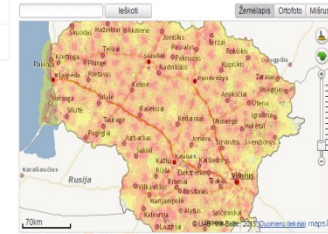

DUK

PAGALBA

[Rodyti didelį žemėlapią](#)

Broadband service map preview