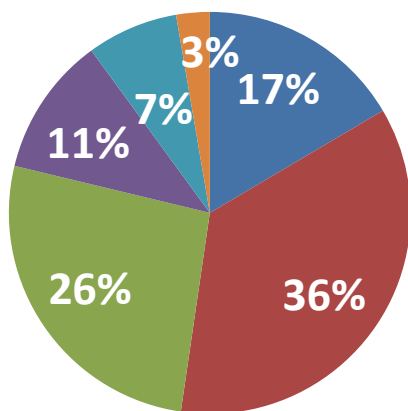

Narzędzia

Wyniki

RESULTS

* - Operator nie wyraził zgody na prezentowanie swojej nazwy

APPLY DEMAND

START – 7th MARCH 2016

Popularity
over 50k
views in
one month

one month