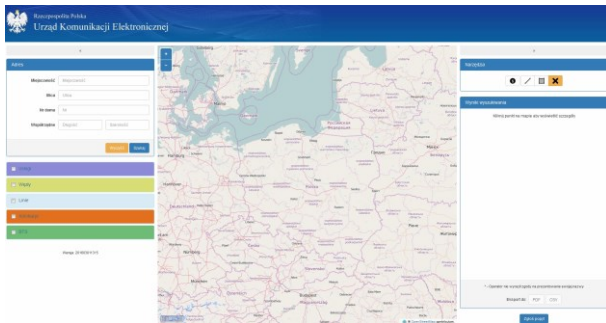

Wyciść

Narzędzia

Wyniki wyszukiwania

Adres: UL. MARSZ. JÓZEFA PIŁSUDZKIEGO 26 PUŁAWY

Operator*
NAZWA ZASTRZEŻONA
ORANGE POLSKA S.A.

* - Operator nie wyraził zgody na prezentowanie swojej nazwy

Eksport do: PDF CSV

Zgłoś błąd

- Usługi
- Węzły
- Linie
- Koło-kacje
- BTS

Searching for services

Street input

Map pointing

Searching for services and infrastructure

Rzeczpospolita Polska
Urząd Komunikacji Elektronicznej

Adres