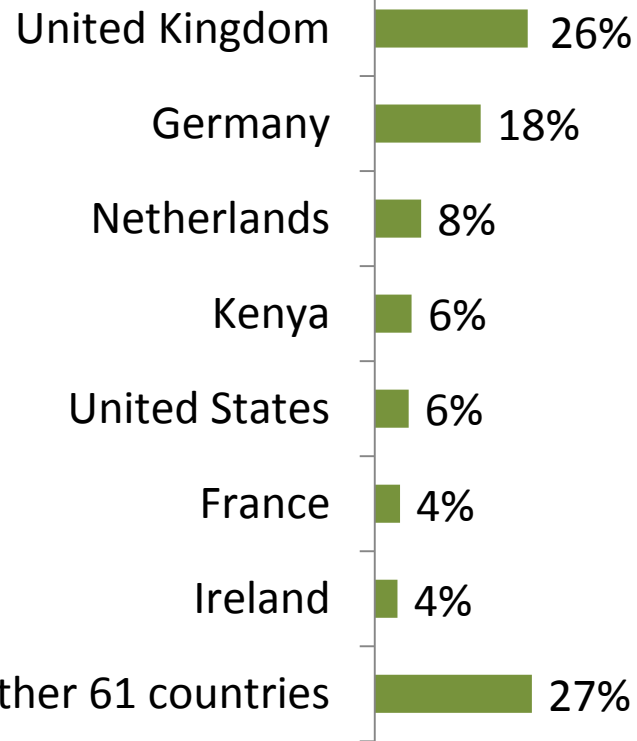

Narzędzia

Wyniki

RESULTS

* - Operator nie wyraził zgody na prezentowanie swojej nazwy

APPLY DEMAND

START – 7th MARCH 2016

Popularity
over 50k
views in
one month

one month

- 18-24
- 25-34
- 35-44
- 45-54
- 55-64
- 65+

How the tool functions?

- SERVICES
- NODES
- LINES
- COLLOCATIONS
- BTS

Adres

Miejscowość: PUŁAWY

Ulica: UL. MARSZ. JÓZEFA PIŁSUDZKIEGO

Nr domu: 26

Współrzędne: Długość Szerokość