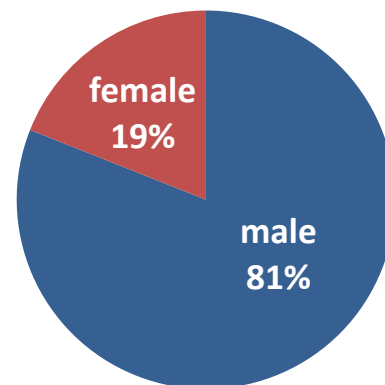

- 18-24
- 25-34
- 35-44
- 45-54
- 55-64
- 65+