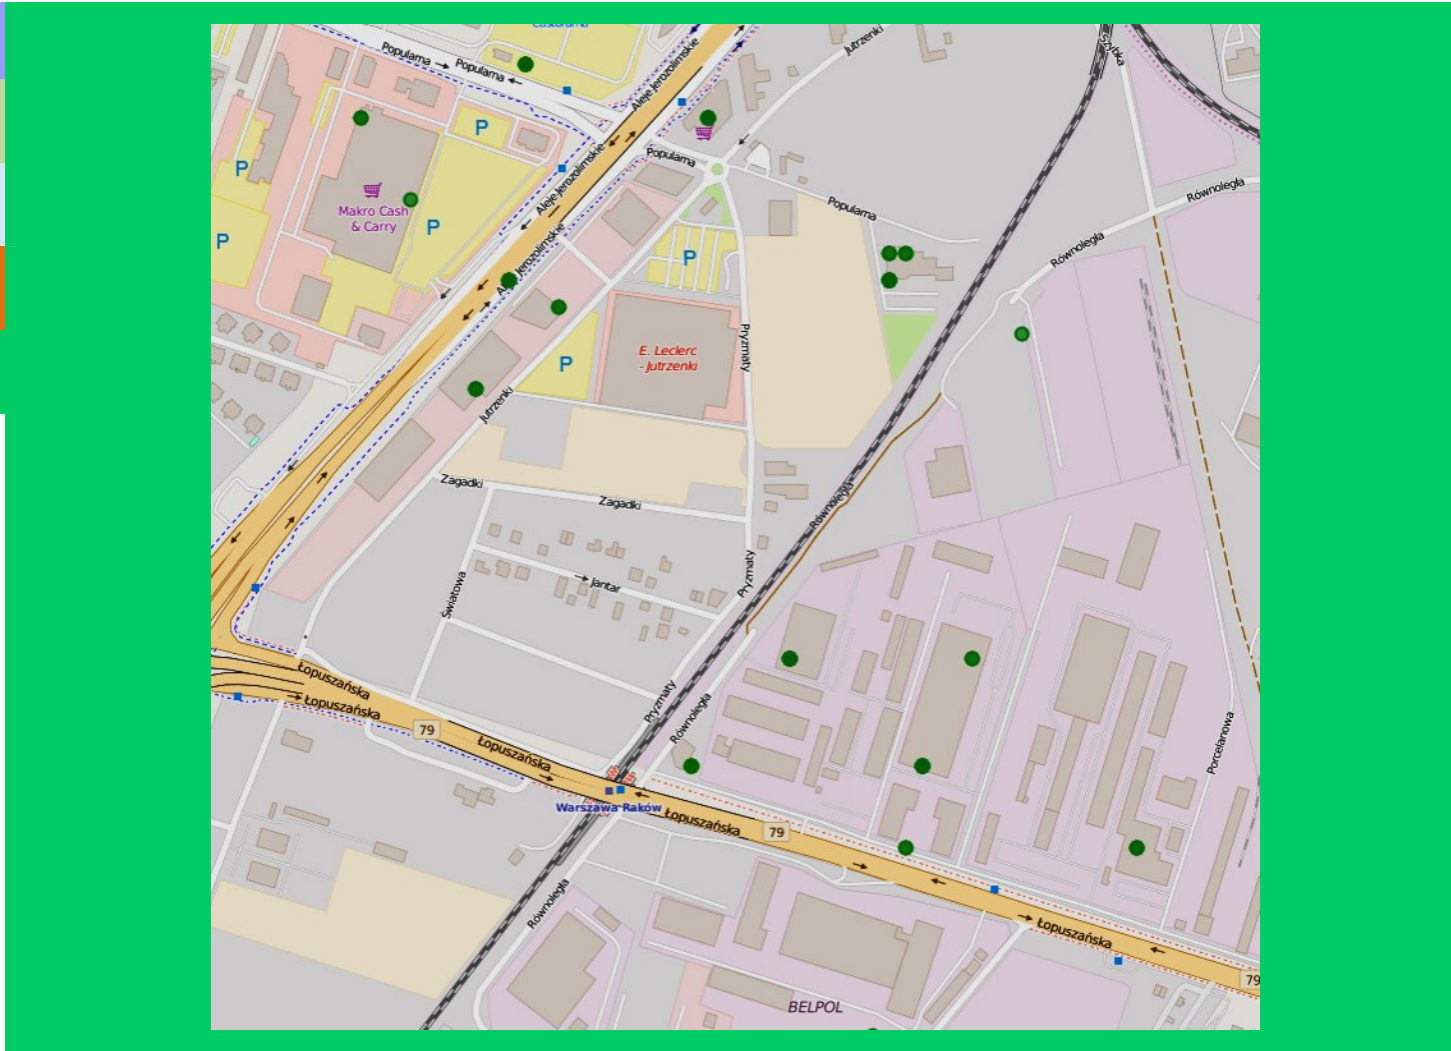

- 18-24
- 25-34
- 35-44
- 45-54
- 55-64
- 65+

How the tool functions?

- SERVICES
- NODES
- LINES
- COLLOCATIONS
- BTS

Adres

Miejscowość: PUŁAWY

Ulica: UL. MARSZ. JÓZEFA PIŁSUDZKIEGO

Nr domu: 26

Współrzędne: Długość Szerokość

Wyciść

Narzędzia

Wyniki wyszukiwania

Adres: UL. MARSZ. JÓZEFA PIŁSUDZKIEGO 26 PUŁAWY

Operator*
NAZWA ZASTRZEŻONA
ORANGE POLSKA S.A.

* - Operator nie wyraził zgody na prezentowanie swojej nazwy

Eksport do: PDF CSV