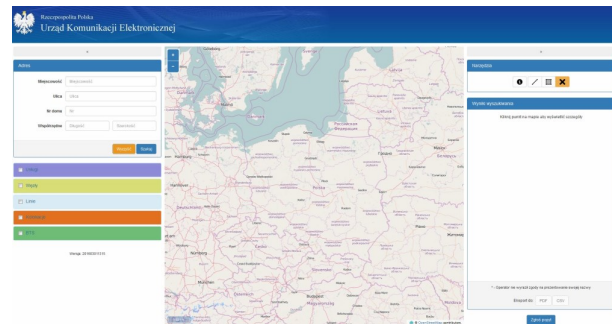

Wyciść

Narzędzia

Wyniki wyszukiwania

Adres: UL. MARSZ. JÓZEFA PIŁSUDZKIEGO 26 PUŁAWY

Operator*
NAZWA ZASTRZEŻONA
ORANGE POLSKA S.A.

* - Operator nie wyraził zgody na prezentowanie swojej nazwy

Eksport do: PDF CSV

Zgłoś błąd

- Usługi
- Węzły
- Linie
- Koło-kacje
- BTS

Searching for services

Street input

Map pointing

Searching for services and infrastructure

Rzeczpospolita Polska
Urząd Komunikacji Elektronicznej

Adres

Miejscowość:

Ulica:

Nr domu:

Współrzędne:

Wyszukiwanie

Wzrost:

Wyniki wyszukiwania

Kilki punkt na mapie aby widzieć szczegóły