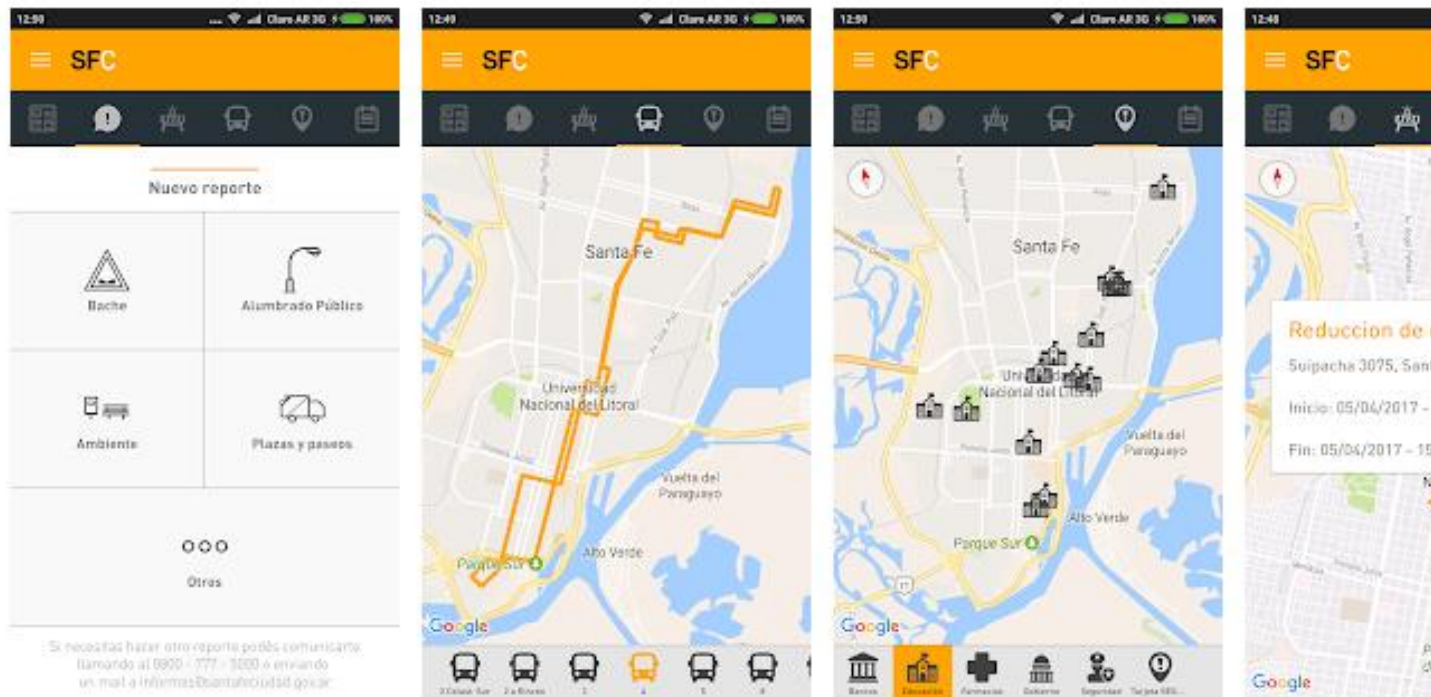

SANTA FE CIUDAD

**Santa Fe Resiliente:
Un enfoque para pensar la ciudad del futuro**

Tecnologías para la Gestión

Plataformas Colaborativas

Infraestructura **inteligente**

Economías del Futuro

SFC

Ciudad de **Conocimiento**

10TH ITU ACADEMIC CONFERENCE

ITUKALEIDOSCOPE

SANTA FE2018

26-28 November
Santa Fe, Argentina

*Machine learning
for a 5G future*

SFC

Ciudad Resiliente

Ciudad **Inteligente**