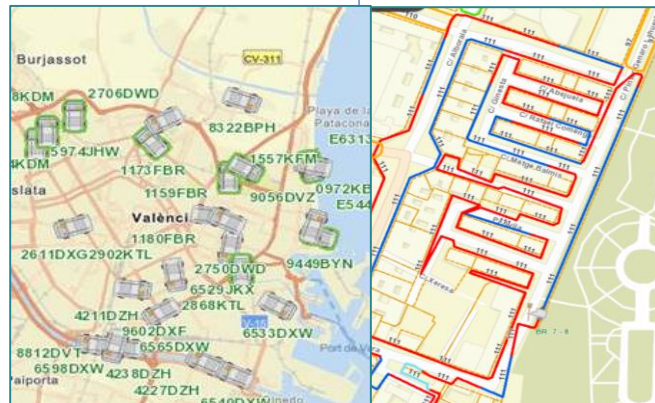

València al minut
Visualización del estado de la Ciudad

- ✓ Mapas: Ruido, transporte, obras en vía pública...
- ✓ Información tiempo real: Calidad del aire, Disponibilidad parkings, uso servicio municipal bicicletas...
- ✓ Tasa de desempleo
- ✓ Agenda, Noticias, Redes Sociales...

Gestión en Campo

- ✓ Seguimiento Actividades.
- ✓ Itinerarios empresas.