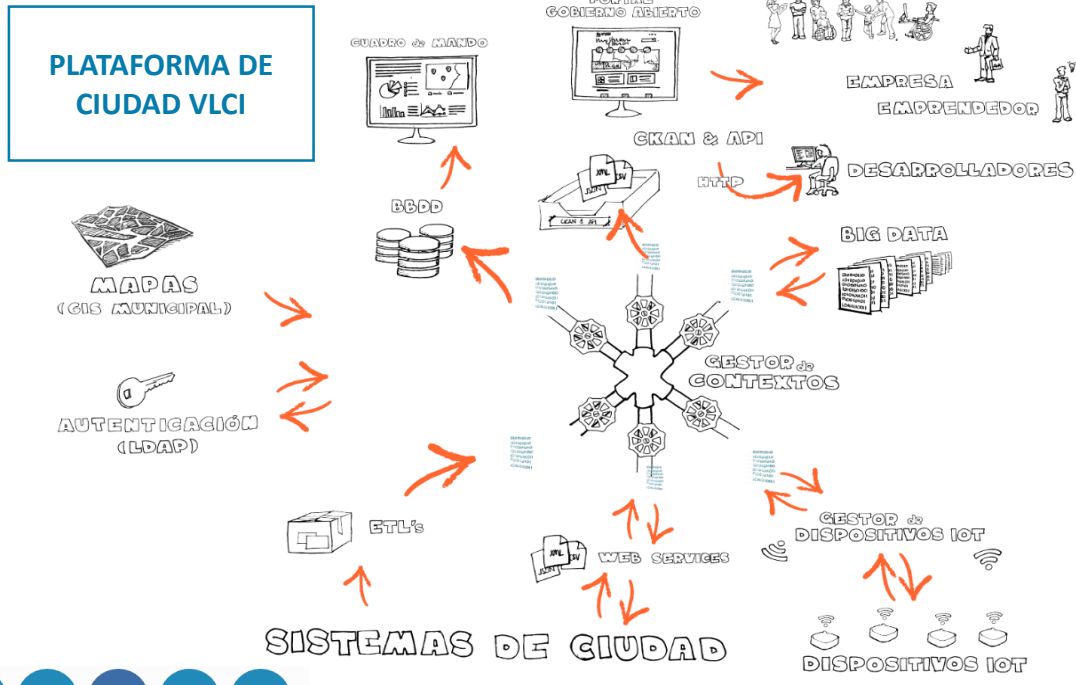

UNE178301 Ciudades Inteligentes. Datos Abiertos

UNE178104 Requerimientos de interoperabilidad de Plataformas de Ciudad Inteligente

Y.4903/L.1603

Indicadores clave de prestaciones para ciudades sostenibles e inteligentes para evaluar el cumplimiento de los ODS

134 INDICADORES

4 AREAS

smartcity
red española de ciudades inteligentes

Red Española de Ciudades Inteligentes

United for Smart and Sustainable Cities

RED ESPAÑOLA PARA EL DESARROLLO SOSTENIBLE

Informe Urbano de ODS's en España
Contribución de 100 Ciudades Españolas >80.000 habitantes

94 INDICADORES

17 Objetivos

transparencia | datos abiertos | cuadros de mando | participación ciudadana

catálogo de datos

¿qué son? | apps disponibles | aplicaciones | participa

Buscar: [input]

Conjuntos de datos

Resúmenes de datos

ORGANIZACIONES

PREVISIONES/ACTUALIZACION

Portal Datos Abiertos

- ✓ Todos los datasets de la ciudad (>100 en >700 distribs) disponibles para la ciudadanía
- ✓ Portal de transparencia
- ✓ APIs disponibles (CKAN y más)