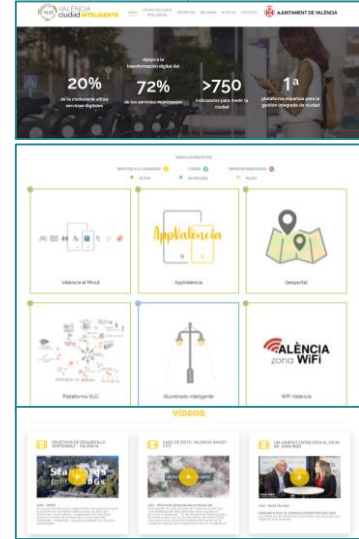

94 INDICADORES

17 Objetivos

transparencia | datos abiertos | cuadros de mando | participación ciudadana

catálogo de datos

¿qué son? | apps disponibles | aplicaciones | participa

Buscar: [input]

Conjuntos de datos

Resúmenes de datos

ORGANIZACIONES

PREVISIONES/ACTUALIZACION

Portal Datos Abiertos

- ✓ Todos los datasets de la ciudad (>100 en >700 distribs) disponibles para la ciudadanía
- ✓ Portal de transparencia
- ✓ APIs disponibles (CKAN y más)

GIS Municipal

- ✓ 68 Servicios Municipales
- ✓ 350 Capas de Información
- ✓ +1.500 Usuarios
- ✓ +500.000 Componentes

App València

- ✓ Notificaciones en tiempo real: Alertas de tráfico...
- ✓ Info Geolocalizada (Mapa) Paradas BUS, Servicio municipal bicicletas, Recursos cercanos...
- ✓ Turismo y Cultura: Rutas, Monumentos Históricos (AR)...

Geoportal

- ✓ Mapas públicos 13
- ✓ Mapas Inspección en campo 4

Web OCI

València al minut
Visualización del estado de la Ciudad

- ✓ Mapas: Ruido, transporte, obras en vía pública...
- ✓ Información tiempo real: Calidad del aire, Disponibilidad parkings, uso servicio municipal bicicletas...
- ✓ Tasa de desempleo
- ✓ Agenda, Noticias, Redes Sociales...