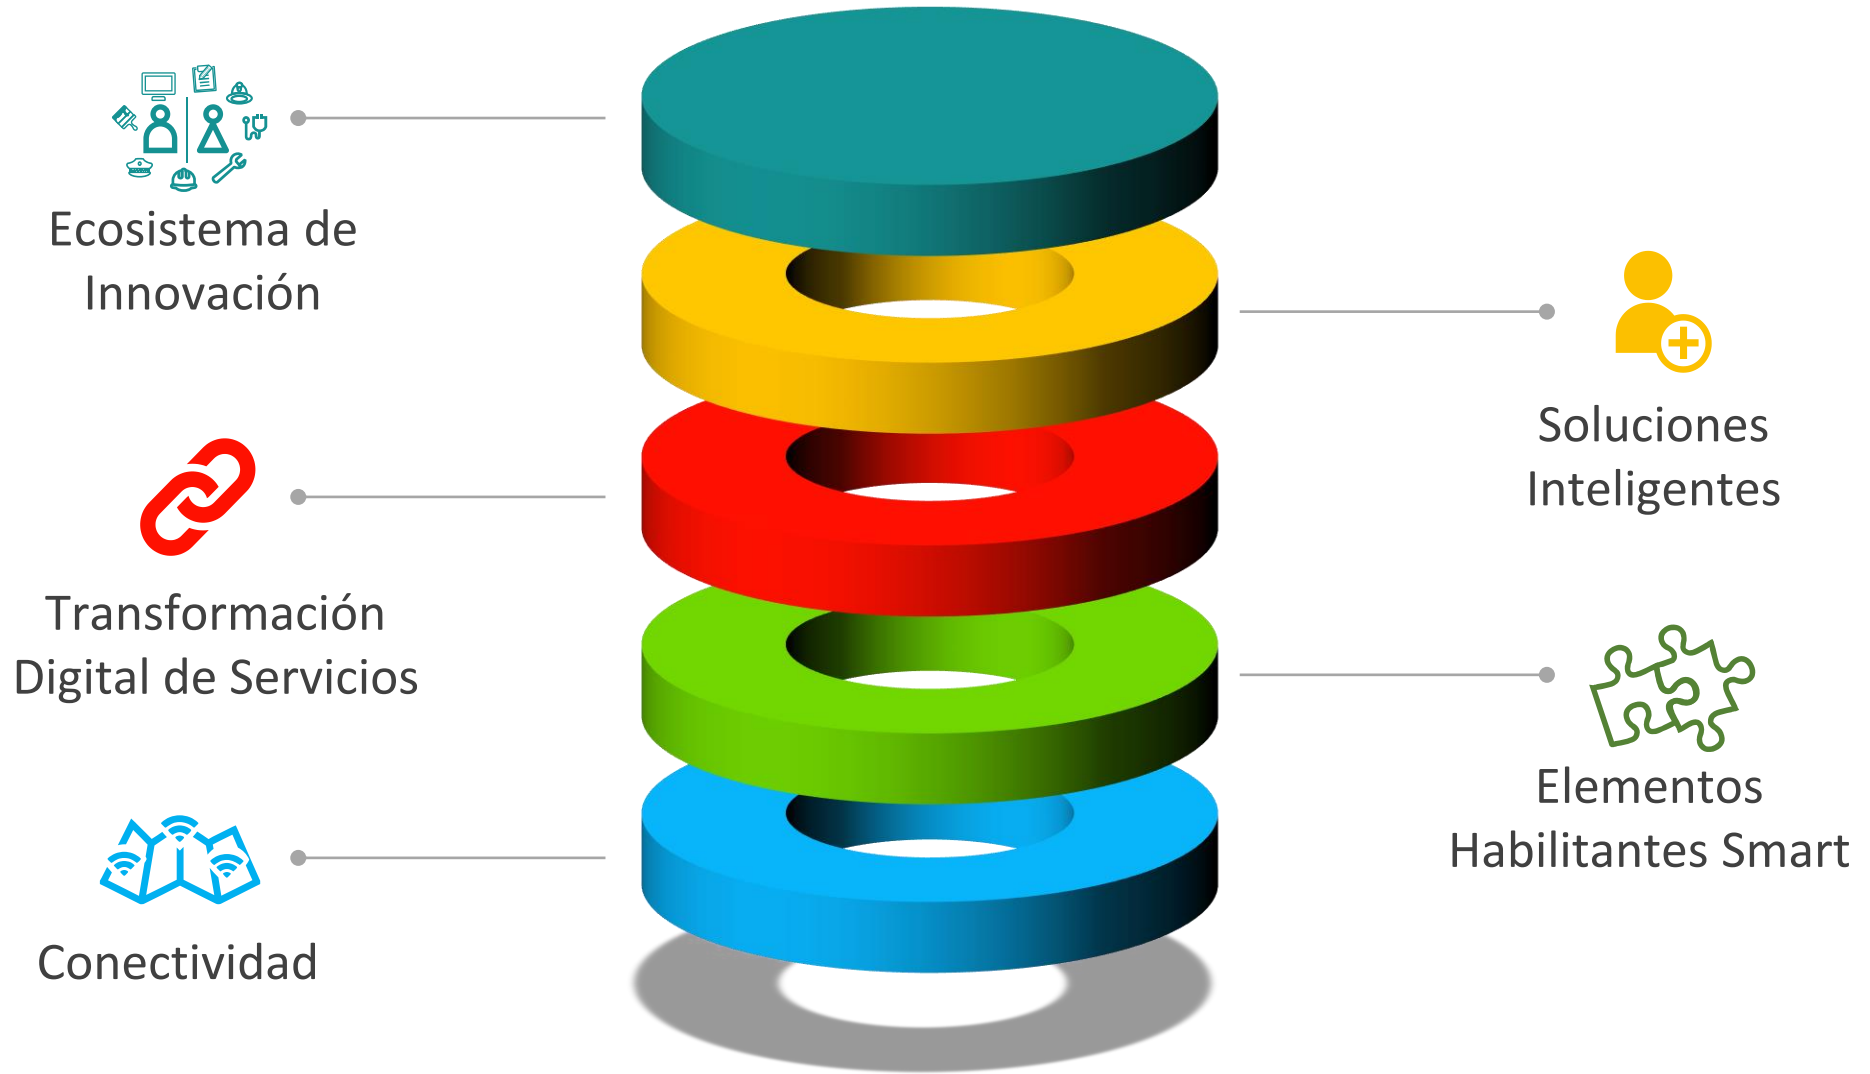

DICIEMBRE 2020

València Ciudad Inteligente

Pere Fuset

vlci@valencia.es

Oficina de Ciudad Inteligente

17 OBJETIVOS

169 METAS

232 INDICADORES

WCCD
ISO 37120

37122

Desarrollo Sostenible en Comunidades

Indicadores de Calidad de vida
Servicios de Ciudad
Indicadores de Ciudad Inteligente

Contribuye a ODSs:

AENOR

UNE178201 Requisitos y atributos de ciudades Inteligentes