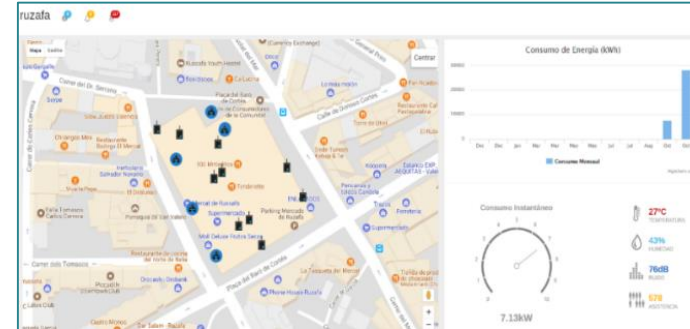

València al minut
Visualización del estado de la Ciudad

- ✓ Mapas: Ruido, transporte, obras en vía pública...
- ✓ Información tiempo real: Calidad del aire, Disponibilidad parkings, uso servicio municipal bicicletas...
- ✓ Tasa de desempleo
- ✓ Agenda, Noticias, Redes Sociales...

Gestión en Campo

- ✓ Seguimiento Actividades.
- ✓ Itinerarios empresas.