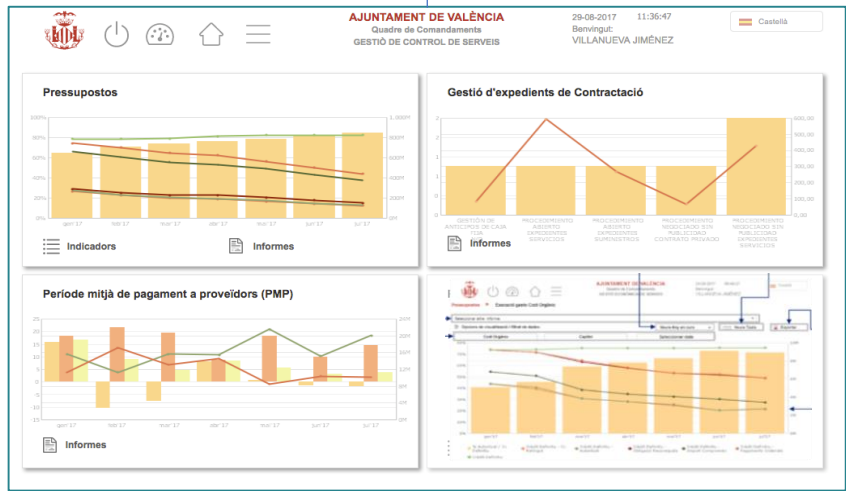

Resúmenes de datos

ORGANIZACIONES

PREVISIONES/ACTUALIZACION

Portal Datos Abiertos

- ✓ Todos los datasets de la ciudad (>100 en >700 distribs) disponibles para la ciudadanía
- ✓ Portal de transparencia
- ✓ APIs disponibles (CKAN y más)

Geoportal

- ✓ Mapas públicos 13
- ✓ Mapas Inspección en campo 4

Web OCI

València al minut
Visualización del estado de la Ciudad

- ✓ Mapas: Ruido, transporte, obras en vía pública...
- ✓ Información tiempo real: Calidad del aire, Disponibilidad parkings, uso servicio municipal bicicletas...
- ✓ Tasa de desempleo
- ✓ Agenda, Noticias, Redes Sociales...

Gestión en Campo

- ✓ Seguimiento Actividades.
- ✓ Itinerarios empresas.

Mercados Municipales Conectados
Medición y monitorización:

- ✓ Capacidad
- ✓ Temperatura y Humedad en todas las secciones del mercado
- ✓ Niveles de ruido fuera del mercado
- ✓ Luces disuasorias en puertas principales (de noche)

Cuadro de Mando Unificado municipal

- ✓ Lista de KPI.
- ✓ +800 KPIs
- ✓ GEO Análisis
- ✓ KPI en detalle

Cuadro de Mando Gestión Económico-Administrativa

- ✓ Presupuestos
- ✓ Periodo Medio de Pago
- ✓ Contratación
- ✓ Actividad Administrativa