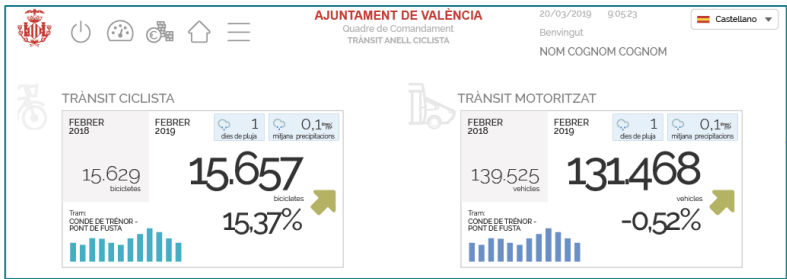

Cuadro de Mando Unificado municipal

- ✓ Lista de KPI.
- ✓ +800 KPIs
- ✓ GEO Análisis
- ✓ KPI en detalle

Cuadro de Mando Gestión Económico-Administrativa

- ✓ Presupuestos
- ✓ Periodo Medio de Pago
- ✓ Contratación
- ✓ Actividad Administrativa

Cuadro de Mando Específicos

- ✓ Intensidad de tránsito ciclista y de vehículos.
- ✓ Variación anual
- ✓ Evolución último año
- ✓ Correlación lluvias – Temperatura.

BI Espacial

- ✓ Servicios Geoportal
- ✓ Cuadros de mando internos 17