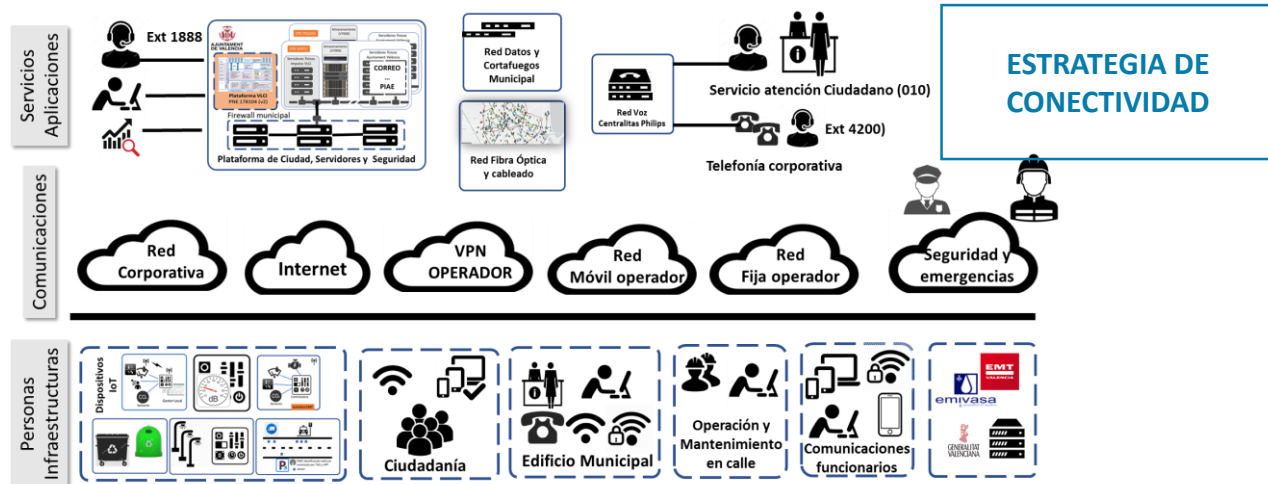

UNE178301 Ciudades Inteligentes. Datos Abiertos

UNE178104 Requerimientos de interoperabilidad de Plataformas de Ciudad Inteligente

Y.4903/L.1603

Indicadores clave de prestaciones para ciudades sostenibles e inteligentes para evaluar el cumplimiento de los ODS

134 INDICADORES

4 AREAS

smartcity
red española de ciudades inteligentes

Red Española de Ciudades Inteligentes

United for Smart and Sustainable Cities

RED ESPAÑOLA PARA EL DESARROLLO SOSTENIBLE

Informe Urbano de ODS's en España
Contribución de 100 Ciudades Españolas >80.000 habitantes

94 INDICADORES

17 Objetivos

transparencia | datos abiertos | cuadros de mando | participación ciudadana

catálogo de datos

¿qué son? | apps disponibles | aplicaciones | participa

Buscar: [input]

Conjuntos de datos

Geoportal

- ✓ Mapas públicos 13
- ✓ Mapas Inspección en campo 4

Web OCI

València al minut
Visualización del estado de la Ciudad

- ✓ Mapas: Ruido, transporte, obras en vía pública...
- ✓ Información tiempo real: Calidad del aire, Disponibilidad parkings, uso servicio municipal bicicletas...
- ✓ Tasa de desempleo
- ✓ Agenda, Noticias, Redes Sociales...