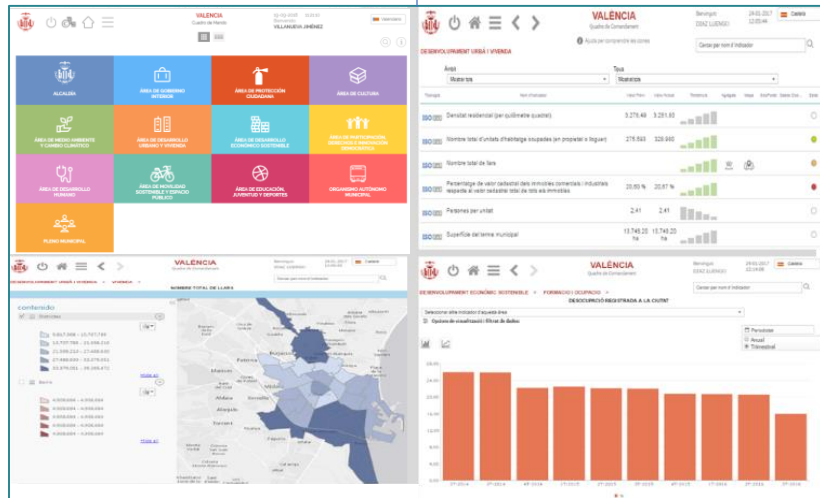

Resúmenes de datos

ORGANIZACIONES

PREVISIONES/ACTUALIZACION

Portal Datos Abiertos

- ✓ Todos los datasets de la ciudad (>100 en >700 distribs) disponibles para la ciudadanía
- ✓ Portal de transparencia
- ✓ APIs disponibles (CKAN y más)

GIS Municipal

- ✓ 68 Servicios Municipales
- ✓ 350 Capas de Información
- ✓ +1.500 Usuarios
- ✓ +500.000 Componentes

App València

- ✓ Notificaciones en tiempo real: Alertas de tráfico...
- ✓ Info Geolocalizada (Mapa) Paradas BUS, Servicio municipal bicicletas, Recursos cercanos...
- ✓ Turismo y Cultura: Rutas, Monumentos Históricos (AR)...

Geoportal

- ✓ Mapas públicos 13
- ✓ Mapas Inspección en campo 4

Web OCI

València al minut
Visualización del estado de la Ciudad

- ✓ Mapas: Ruido, transporte, obras en vía pública...
- ✓ Información tiempo real: Calidad del aire, Disponibilidad parkings, uso servicio municipal bicicletas...
- ✓ Tasa de desempleo
- ✓ Agenda, Noticias, Redes Sociales...

Gestión en Campo

- ✓ Seguimiento Actividades.
- ✓ Itinerarios empresas.

Mercados Municipales Conectados
Medición y monitorización:

- ✓ Capacidad
- ✓ Temperatura y Humedad en todas las secciones del mercado
- ✓ Niveles de ruido fuera del mercado
- ✓ Luces disuasorias en puertas principales (de noche)