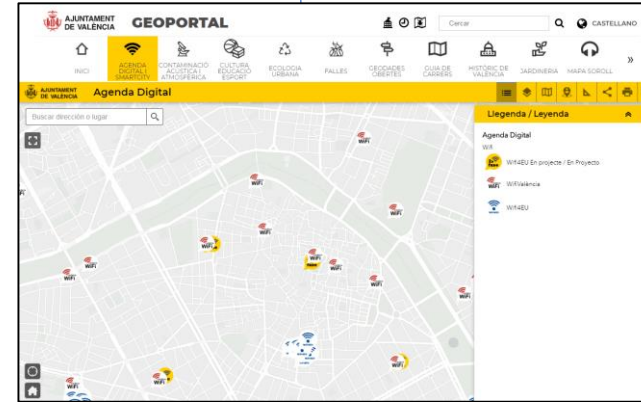

94 INDICADORES

17 Objetivos

transparencia | datos abiertos | cuadros de mando | participación ciudadana

catálogo de datos

¿qué son? | apps disponibles | aplicaciones | participa

Buscar: [input]

Conjuntos de datos

Resúmenes de datos

ORGANIZACIONES

PREVISIONES/ACTUALIZACION

Portal Datos Abiertos

- ✓ Todos los datasets de la ciudad (>100 en >700 distribs) disponibles para la ciudadanía
- ✓ Portal de transparencia
- ✓ APIs disponibles (CKAN y más)

GIS Municipal

- ✓ 68 Servicios Municipales
- ✓ 350 Capas de Información
- ✓ +1.500 Usuarios
- ✓ +500.000 Componentes

App València

- ✓ Notificaciones en tiempo real: Alertas de tráfico...
- ✓ Info Geolocalizada (Mapa) Paradas BUS, Servicio municipal bicicletas, Recursos cercanos...
- ✓ Turismo y Cultura: Rutas, Monumentos Históricos (AR)...

Geoportal

- ✓ Mapas públicos 13
- ✓ Mapas Inspección en campo 4

Web OCI

València al minut
Visualización del estado de la Ciudad

- ✓ Mapas: Ruido, transporte, obras en vía pública...
- ✓ Información tiempo real: Calidad del aire, Disponibilidad parkings, uso servicio municipal bicicletas...
- ✓ Tasa de desempleo
- ✓ Agenda, Noticias, Redes Sociales...