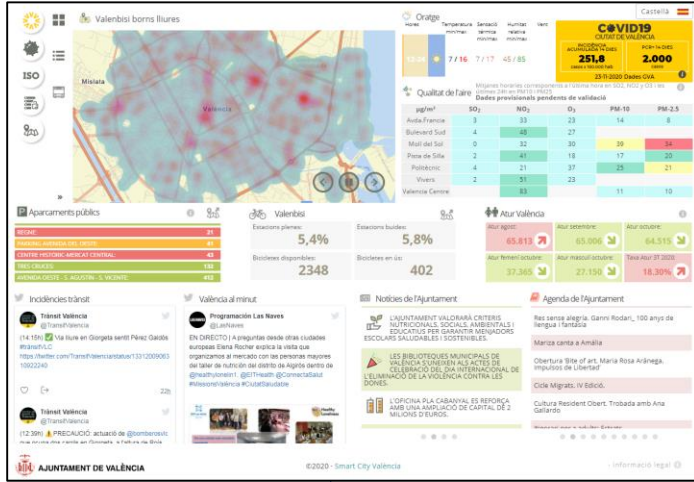

94 INDICADORES

17 Objetivos

transparencia | datos abiertos | cuadros de mando | participación ciudadana

catálogo de datos

¿qué son? | apps disponibles | aplicaciones | participa

Buscar: [input]

Conjuntos de datos

Resúmenes de datos

ORGANIZACIONES

PREVISIONES/ACTUALIZACION

Portal Datos Abiertos

- ✓ Todos los datasets de la ciudad (>100 en >700 distribs) disponibles para la ciudadanía
- ✓ Portal de transparencia
- ✓ APIs disponibles (CKAN y más)

GIS Municipal

- ✓ 68 Servicios Municipales
- ✓ 350 Capas de Información
- ✓ +1.500 Usuarios
- ✓ +500.000 Componentes

App València

- ✓ Notificaciones en tiempo real: Alertas de tráfico...
- ✓ Info Geolocalizada (Mapa) Paradas BUS, Servicio municipal bicicletas, Recursos cercanos...
- ✓ Turismo y Cultura: Rutas, Monumentos Históricos (AR)...

Geoportal

- ✓ Mapas públicos 13
- ✓ Mapas Inspección en campo 4

Web OCI

València al minut
Visualización del estado de la Ciudad

- ✓ Mapas: Ruido, transporte, obras en vía pública...
- ✓ Información tiempo real: Calidad del aire, Disponibilidad parkings, uso servicio municipal bicicletas...
- ✓ Tasa de desempleo
- ✓ Agenda, Noticias, Redes Sociales...