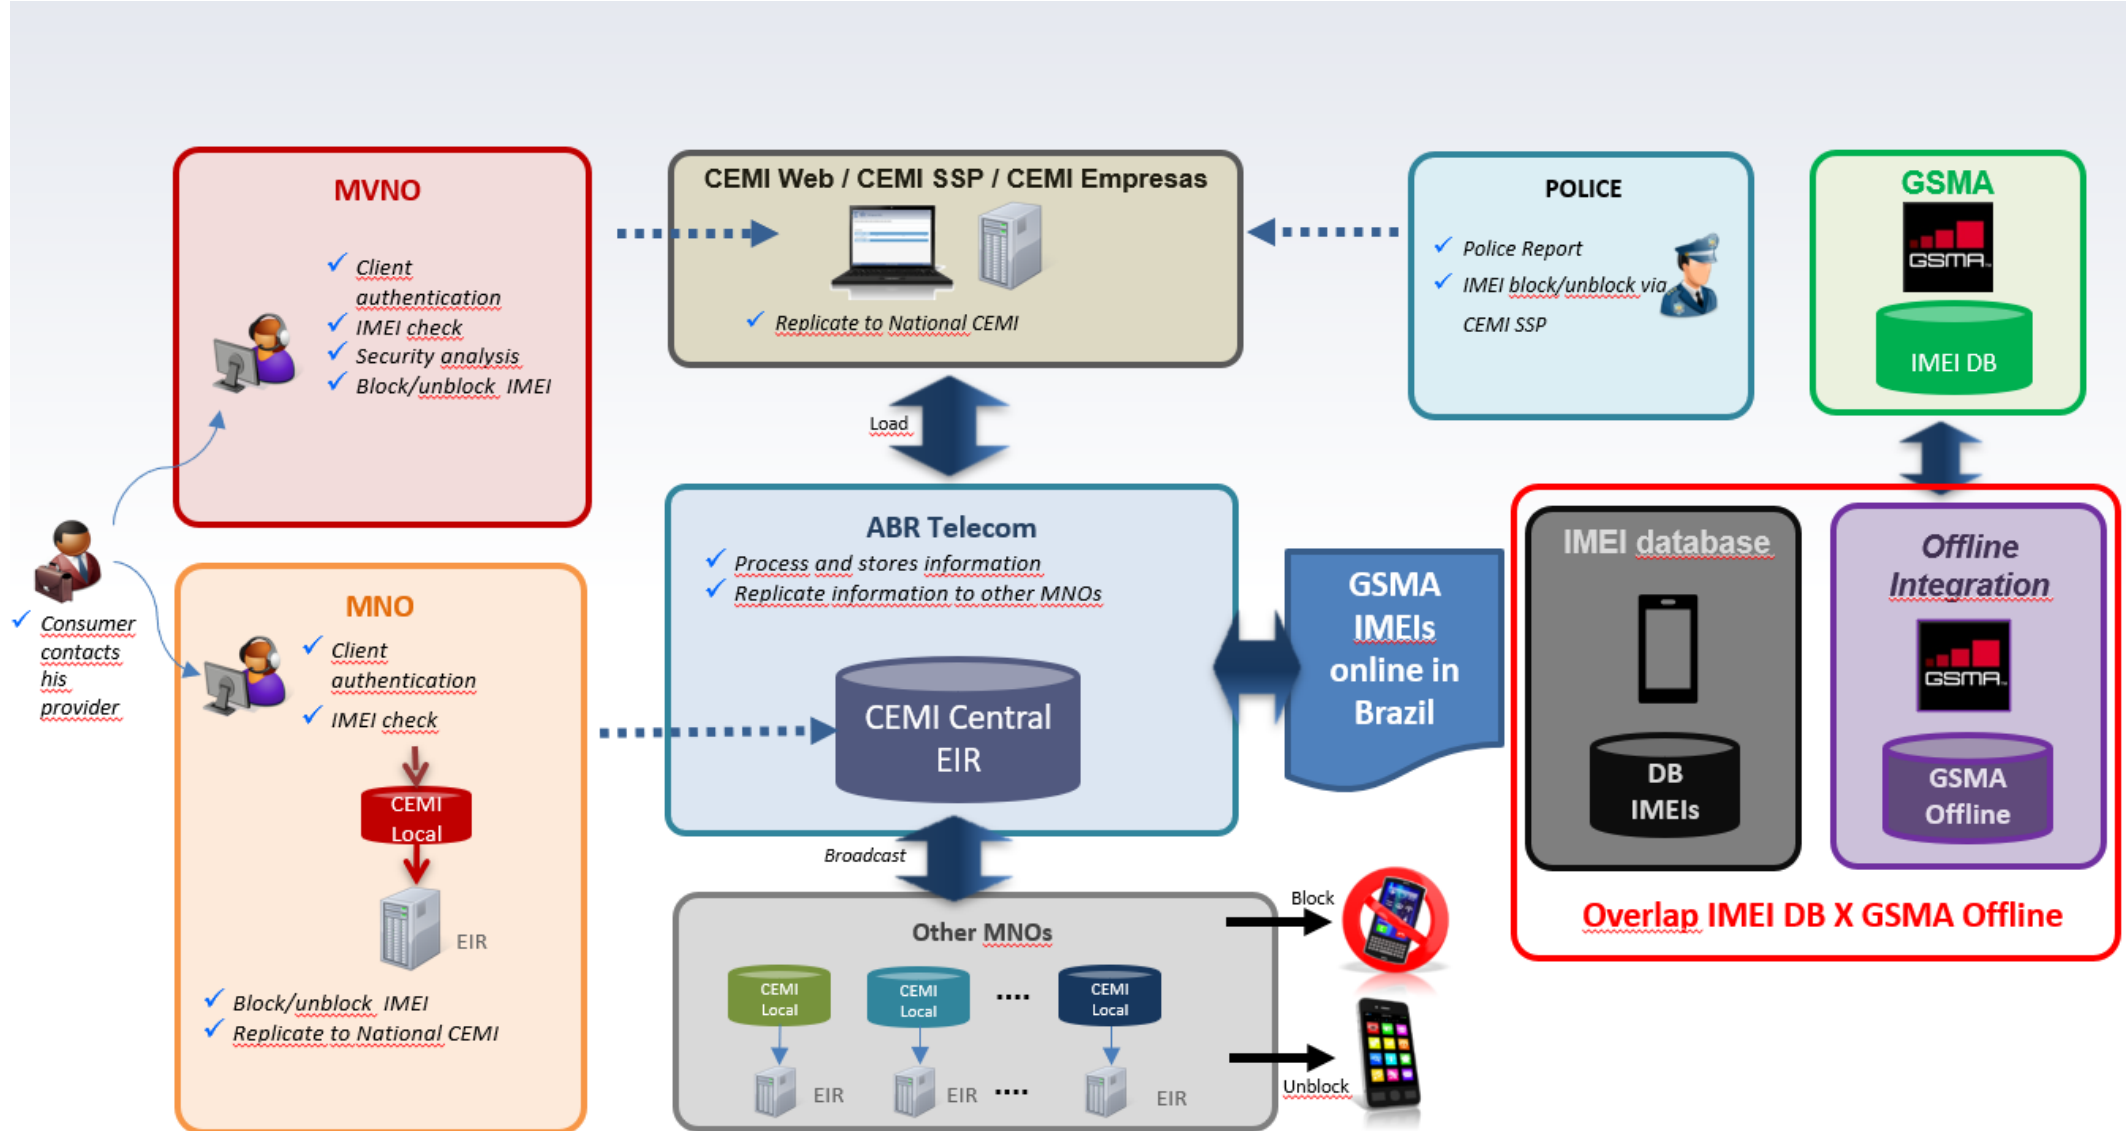

- Abinee
- Anatel
- Public Security Authorities

Stolen devices (National)

Source: Public Security Authorities

CEMI

National CEMI blocked devices

Annual average blocks from GSMA: 26k

National SIGA blocked cases

SIGA

- IMEI+MSISDN+IMSI
- Detects
 - Tampered/cloned devices
 - Irregular IMEIs
- Improves CEMI efficiency

Consultation Webpage

Consulta Celular Legal

Última atualização
05/10/2023 17:38:32

Confira a situação do seu aparelho celular

Improvements

- Information clarifying about each block status/motivation
- Inclusion of URLs of OS kill-switch functions

gov.br Ministério das Comunicações

Órgãos do Governo Acesso à Informação Legislação Acessibilidade Entrar com o gov.br