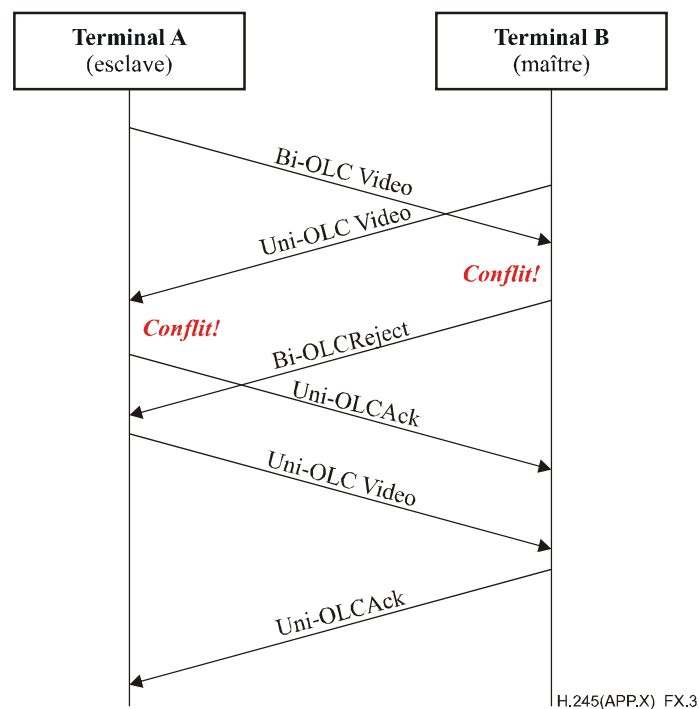

FEUILLE DE ROUTE

SECRETARIAT GENERAL DE L'UNION INTERNATIONALE DES TELECOMMUNICATIONS

Genève, 20 novembre 2007

UIT – SECTEUR DE LA NORMALISATION DES TÉLÉCOMMUNICATIONS

Objet: Erratum 2 (11/2007) à la

Recommandation UIT-T H.245 (05/2006), *Protocole de commande pour communications multimédias*

Corriger la Figure X.3/H.245 comme suit, en changeant le rôle du terminal A de maître à esclave et le rôle du terminal B d'esclave à maître.

Figure X.3/H.245 – Le terminal maître propose des messages unidirectionnels d'ouverture OLC et le terminal esclave propose des messages bidirectionnels d'ouverture OLC